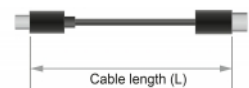

1 m

Numer artykułu 84904

EAN: 4043619849048

Kraj pochodzenia: China

Opakowanie: Retail Box

Szczegóły techniczne

- Złącze:
 - 1 x USB Type-C™ męski >
 - 1 x 19-pinowe męskie złącze HDMI-A
- Chipset: Parade PS176 + Atmel
- Specyfikacja High Speed HDMI z Ethernet (HEC)
- Kierunek transmisji sygnału: wejście USB Type-C™ > wyjście HDMI
- Typ kabla: koncentryczny
- Średnica kabla: ok. 3,7 mm
- Metalowa obudowa
- Połączane styki
- Ze skrętką nylonową
- Rozdzielczość do 3840 x 2160 @ 60 Hz (w zależności od systemu i podłączonych urządzeń)
- Transfer sygnałów audio i video
- Obsługuje wyświetlanie 3D
- Obsługa HDCP 1.4 oraz 2.2
- USB Bus power
- Plug & Play
- Kolor: czarny

- Długość ze złączami (L): ok. 1 m

Wymagania systemowe

- Android 6.0 lub nowszy
- Chrome OS
- Mac OS 10.12 lub nowszy
- Windows 7/7-64/8.1/8.1-64/10/10-64
- Windows 10 Mobile
- Urządzenie z wolnym portem USB Type-C™ oraz trybem alternatywnym DisplayPort, bądź z wolnym złączem Thunderbolt™ 3

Zawartość opakowania

- Kabel USB-C™ do HDMI

Zdjęcia

General

Funkcja :	Plug & Play
Cable finishing:	Skrećką nylonową
Specyfikacja :	High Speed HDMI with Ethernet HDCP 1.4 HDCP 2.2
Supported operating system:	Android 6.0 lub nowszy Chrome OS Mac OS 10.12 lub nowszy Windows 10 32-bit Windows 10 64-bit Windows 10 Mobile Windows 7 32-Bit Windows 7 64-Bit Windows 8.1 32-Bit Windows 8.1 64-Bit

Materiał obudowy:	metal
Wykończenie pinów:	pozlacane
Przewody:	koncentryczny

Długość:	1 m
Kolor:	czarny