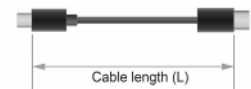

- Lunghezza con connettori (L): ca. 2 m

Requisiti di sistema

- Android 6.0 o superiore
- Chrome OS
- Mac OS 10.12 o superiore
- Windows 7/7-64/8.1/8.1-64/10/10-64
- Windows 10 Mobile
- Dispositivo con una porta USB Type-C™ disponibile e una modalità alternativa DisplayPort o con una porta Thunderbolt™ 3 disponibile

Contenuto della confezione

- Cavo da USB-C™ a HDMI

Immagini

General

Function:	Plug & Play
Cable finishing:	Treccia in nylon
Specification:	High Speed HDMI with Ethernet HDCP 1.4 HDCP 2.2
Supported operating system:	Android 6.0 o superiore Chrome OS Mac OS 10.12 o superiore Windows 10 32-bit Windows 10 64-bit Windows 10 Mobile Windows 7 32-Bit Windows 7 64-Bit Windows 8.1 32-Bit Windows 8.1 64-Bit