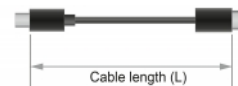

Preuvjeti sustava

- Android 6.0 ili noviji
- Chrome OS
- Mac OS 10.12 ili noviji
- Windows 7/7-64/8.1/8.1-64/10/10-64
- Windows 10 Mobile
- Uređaj sa slobodnim USB Type-C™ priključkom i alternativnim DisplayPort načinom rada ili slobodnim Thunderbolt™ 3 priključkom

Sadržaj pakiranja

- USB-C™ na HDMI kabel

Slike