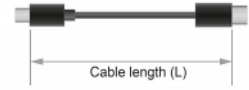

ca. 2 m

Specification

- Conectori:
 - 1 x USB Type-C™ tată >
 - 1 x HDMI-A cu 19 pini tată
- Chipset: Parade PS176 + Atmel
- High Speed HDMI cu Ethernet (HEC) specificație
- Direcție semnal: intrare USB Type-C™ > ieșire HDMI
- Tip cablu: coaxial
- Diametru cablu: ca. 3,7 mm
- Carcasă din metal
- Contacte placate cu aur
- Cu panglică din nailon
- Rezoluție de până la 3840 x 2160 @ 60 Hz (în funcție de sistem și de componentele hardware conectate)
- Transfer al semnalelor audio și video
- Acceptă afișaje 3D
- Acceptă HDCP 1.4 și 2.2
- Magistrală USB alimentată
- Plug & Play
- Culoare: negru
- Lungimea incl. conectori (L): aprox. 2 m

Pachetul contine

- Cablu de la USB-C™ la HDMI

Nr. 84905

EAN: 4043619849055

Țara de origine: China

Pachet: • Retail Box

Imagini

General	
Function:	Plug & Play
Cable finishing:	Panglică din nailon
Specification:	High Speed HDMI with Ethernet HDCP 1.4 HDCP 2.2
Supported operating system:	Android 6.0 sau superior Chrome OS Mac OS 10.12 sau superior Windows 7 32-bit Windows 7 64-bit Windows 8.1 32-bit Windows 8.1 64-bit Windows 10 32-bit Windows 10 64-bit Windows 10 Mobile
Interface	
Output:	1 x HDMI-A cu 19 pini tată
Input:	1 x USB Type-C™ male
Technical characteristics	
Chipset:	Parade PS176 Atmel
Maximum screen resolution:	3840 x 2160 @ 60 Hz
Signal transmission:	video audio
Physical characteristics	
Material carcasă:	metal
Cable diameter:	3,7 mm
Pin finishing:	gold-plated
Conductors:	coaxial
Lungime:	2 m
Colour:	negru