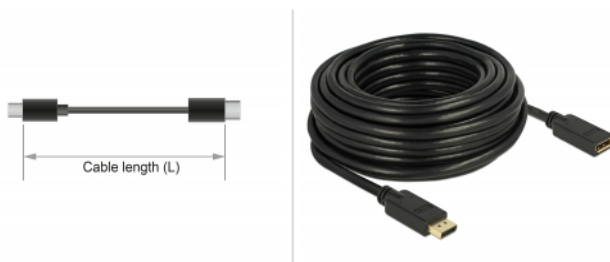

Delock Câble d'extension DisplayPort 1.2 4K 60 Hz 15 m

Description

Ce câble DisplayPort de Delock permet l'extension d'une connexion DisplayPort. Le câble triplement blindé est compatible pour une résolution Ultra HD (4K à 60 Hz) et il est compatible en retour au Full-HD 1080p.

Spécifications techniques

- Connecteurs :
1 x DisplayPort mâle 20 broches >
1 x DisplayPort femelle 20 broches
- Spécification DisplayPort 1.2
- Broche 20 non connectée
- Jauge de câble : 26 AWG
- Diamètre du câble : env. 8,5 mm
- Conducteur en cuivre
- Câble à triple blindage
- Contacts plaqués or
- Transfert de signaux audio et vidéo
- Débit de données jusqu'à 21,6 Go/s
- Résolution jusqu'à 3840 x 2160 @ 60 Hz (selon le système et le matériel connecté)
- Couleur : noir
- Longueur, cordon incl. (L) : env. 15 m

N° produit 84908

EAN: 4043619849086

Pays d'origine: China

Emballage: Sac polyvalent à fermeture éclair

Configuration système requise

- Une interface DisplayPort libre

Contenu de l'emballage

- Câble DisplayPort

Image

General	
Spécifications techniques:	DisplayPort 1.2
Interface	
Connecteur 1:	1 x DisplayPort mâle
Connecteur 2:	1 x DisplayPort femelle
Technical characteristics	
Débit de données:	21,6 Gb/s
Maximum screen resolution:	3840 x 2160 @ 60 Hz
Physical characteristics	
Diamètre du câble:	8,5 mm
Finition du connecteur:	plaquées or
Finition des broches:	plaquées or
Conductor material:	copper
Conductor gauge:	26 AWG
Shielding:	triple
Longueur:	15 m
Couleur:	noir