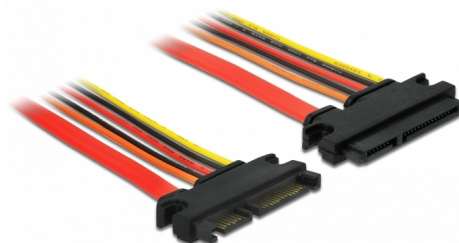

# Delock Καλώδιο επέκτασης SATA 6 Gb/s βύσμα 22 ακίδων > υποδοχή SATA 22 ακίδων (3,3 V + 5 V + 12 V) 10 cm

## Περιγραφή

Αυτό το καλώδιο επέκτασης SATA από την Delock επιτρέπει την επέκταση της διασύνδεσης δεδομένων και τροφοδοσίας SATA και μπορεί να χρησιμοποιηθεί για τη σύνδεση διαφορετικών συσκευών με σύνδεσμο SATA 22 ακίδων.

## Προδιαγραφές

- Συνδετήρας:  
SATA 6 Gb/s 22 ακίδων, αρσενική (δεδομένα 7 ακίδων + τροφοδοσία 15 ακίδων) >  
SATA 6 Gb/s 22 ακίδων, θηλυκό (δεδομένα 7 ακίδων + τροφοδοσία 15 ακίδων)
- Έκδοση με 5 σύρματα τροφοδοσίας (κίτρινο = 12 V, μαύρο = GND, κόκκινο = 5 V, πορτοκαλί = 3,3 V)
- Ρυθμός μεταφοράς δεδομένων της τάξης των 6 Gb/s
- SATA 1.5 Gb/s και 3 Gb/s συμβατό και με το παλαιότερο
- Μετρητής καλωδίου:  
Γραμμή δεδομένων 26 AWG  
γραμμή τροφοδοσίας 18 AWG
- Μήκος χωρίς το σύνδεσμο: περίπου 10 cm

## Interface

Συνδετήρας 1:	1 x SATA 6 Gb/s 22 ακίδων, αρσενική
Συνδετήρας 2:	1 x SATA 6 Gb/s 22 ακίδων, θηλυκό