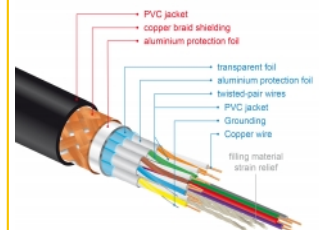

- Podporuje 1080p HFR (High Frame Rate) 3D
- Až 120 Hz obnovovací frekvence
- Podporuje přenos 2 video kanálů současně k zobrazení pro 2 diváky na jednom displeji
- Podporuje vzorkování barev ve formátu 4:2:0 (původní formát disků Blu-Ray, DVD a TV)
- Obsahuje Audio Return Channel (ARC)
- Až 32 audio kanálů pro reproduktory
- Audio vzorkovací frekvence až do 1536 kHz
- Podporuje přenos až 4 audio kanálů současně
- Podporuje dynamické nastavení synchronizace zpoždění audio / video
- Podporuje řídicí povely CEC 2.0
- Vyhovuje Dolby® TrueHD a DTS-HD Master Audio™
- Podporuje HDR
- živější a přirozené barvy
- Barva: černá
- Délka včetně konektorů cca. 1 m

Systémové požadavky

- Volní rozhraní HDMI-A

Obsah balení

- Premium HDMI kabel

Příslušenství

HDMI Cable with braiding and foil shielding