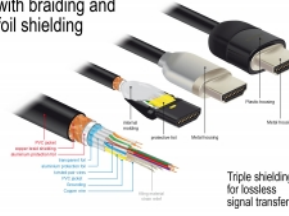

4K
60Hz

1 m

Specifikace

- Konektor:
1 x HDMI-A samec >
1 x HDMI-A samec
- Certifikovaný prémiový kabel HDMI
- High Speed HDMI with Ethernet (HEC) specifikace
- Průřez kabelu: 30 AWG
- Průměr kabelu: cca. 5,7 mm
- Kabel – kroucená dvoulinka
- Měděné vodiče
- Trojitě stíněný kabel
- Pozlacené kontakty
- Přenos audio a video signálu
- Rychlost přenosu dat až 18 Gb/s
- Rozlišení až 3840 x 2160 @ 60 Hz (v závislosti na systému a připojeném hardware)
- 3D podpora: až do 1920 x 1080 @ 60 Hz; 3840 x 2160 @ 30 Hz (v závislosti na systému a připojeném hardware)
- Podporuje poměr stran cinema 21:9
- Podporuje 1080p HFR (High Frame Rate) 3D
- Až 120 Hz obnovovací frekvence
- Podporuje přenos 2 video kanálů současně k zobrazení pro 2 diváky na jednom displeji
- Podporuje vzorkování barev ve formátu 4:2:0 (původní formát disků Blu-Ray, DVD a TV)
- Obsahuje Audio Return Channel (ARC)
- Až 32 audio kanálů pro reproduktory
- Audio vzorkovací frekvence až do 1536 kHz
- Podporuje přenos až 4 audio kanálů současně
- Podporuje dynamické nastavení synchronizace zpoždění audio / video
- Podporuje řídicí povely CEC 2.0
- Vyhovuje Dolby® TrueHD a DTS-HD Master Audio™
- Podporuje HDR
- živější a přirozené barvy
- Barva: černá
- Délka včetně konektorů cca. 1 m

Systémové požadavky

- Volní rozhraní HDMI-A

Obsah balení

Číslo produktu 84963

EAN: 4043619849635

Země původu: China

Balení: • Kartonová krabice

- Premium HDMI kabel

Příslušenství

HDMI Cable with braiding and foil shielding

General	
Specifikace:	High Speed HDMI with Ethernet
Interface	
Konektor 1:	1 x HDMI-A samec
Konektor 2:	1 x HDMI-A samec
Technical characteristics	
Rychlost přenosu dat:	up to 18 Gb/s
Maximum screen resolution:	3D: 3840 x 2160 @ 30 Hz 3840 x 2160 @ 60 Hz
Maximum refresh rate:	120 Hz
Physical characteristics	
Průměr kabelu:	5,7 mm
Pin s povrchovou úpravou:	pozlacen
Conductor material:	copper
Conductor gauge:	30 AWG
Shielding:	trojité
Délka:	1 m
Barva:	černá