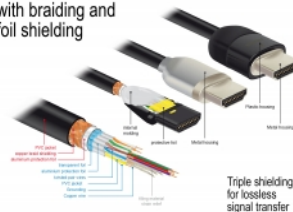

HDMI Cable with braiding and foil shielding