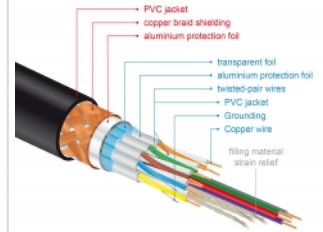

4K
60Hz

1 m

Specifikace

- Konektor:
1 x HDMI-A samec >
1 x HDMI-A samec
- Certifikovaný prémiový kabel HDMI
- High Speed HDMI with Ethernet (HEC) specifikace
- Průřez kabelu: 30 AWG
- Průměr kabelu: cca. 5,7 mm
- Kabel – kroucená dvoulinka
- Měděné vodiče
- Trojitě stíněný kabel
- Pozlacené kontakty
- Přenos audio a video signálu
- Rychlost přenosu dat až 18 Gb/s
- Rozlišení až 3840 x 2160 @ 60 Hz (v závislosti na systému a připojeném hardware)
- 3D podpora: až do 1920 x 1080 @ 60 Hz; 3840 x 2160 @ 30 Hz (v závislosti na systému a připojeném hardware)
- Podporuje poměr stran cinema 21:9
- Podporuje 1080p HFR (High Frame Rate) 3D
- Až 120 Hz obnovovací frekvence
- Podporuje přenos 2 video kanálů současně k zobrazení pro 2 diváky na jednom displeji
- Podporuje vzorkování barev ve formátu 4:2:0 (původní formát disků Blu-Ray, DVD a TV)
- Obsahuje Audio Return Channel (ARC)
- Až 32 audio kanálů pro reproduktory
- Audio vzorkovací frekvence až do 1536 kHz
- Podporuje přenos až 4 audio kanálů současně
- Podporuje dynamické nastavení synchronizace zpoždění audio / video
- Podporuje řídicí povely CEC 2.0
- Vyhovuje Dolby® TrueHD a DTS-HD Master Audio™
- Podporuje HDR
- živější a přirozené barvy
- Barva: černá
- Délka včetně konektorů cca. 1 m

Systémové požadavky

- Volní rozhraní HDMI-A

Obsah balení

Číslo produktu 84963

EAN: 4043619849635

Země původu: China

Balení: • Kartonová krabice

- Premium HDMI kabel

Příslušenství

HDMI Cable with braiding and foil shielding

General	
Specifikace:	High Speed HDMI with Ethernet
Interface	
Konektor 1:	1 x HDMI-A samec
Konektor 2:	1 x HDMI-A samec
Technical characteristics	
Rychlost přenosu dat:	up to 18 Gb/s
Maximum screen resolution:	3D: 3840 x 2160 @ 30 Hz 3840 x 2160 @ 60 Hz
Maximum refresh rate:	120 Hz
Physical characteristics	
Průměr kabelu:	5,7 mm
Pin s povrchovou úpravou:	pozlacen
Conductor material:	copper
Conductor gauge:	30 AWG
Shielding:	trojité
Délka:	1 m
Barva:	černá