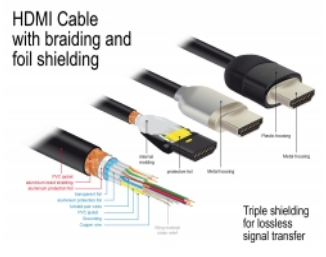

### Specifikace

- Konektor:  
1 x HDMI-A samec >  
1 x HDMI-A samec
- Certifikovaný prémiový kabel HDMI
- High Speed HDMI with Ethernet (HEC) specifikace
- Průřez kabelu: 30 AWG
- Průměr kabelu: cca. 5,7 mm
- Kabel – kroucená dvojlinka
- Měděné vodiče
- Trojitě stíněný kabel
- Pozlacené kontakty
- Přenos audio a video signálu
- Rychlost přenosu dat až 18 Gb/s
- Rozlišení až 3840 x 2160 @ 60 Hz (v závislosti na systému a připojeném hardware)
- 3D podpora: až do 1920 x 1080 @ 60 Hz; 3840 x 2160 @ 30 Hz (v závislosti na systému a připojeném hardware)
- Podporuje poměr stran cinema 21:9
- Podporuje 1080p HFR (High Frame Rate) 3D
- Až 120 Hz obnovovací frekvence
- Podporuje přenos 2 video kanálů současně k zobrazení pro 2 diváky na jednom displeji
- Podporuje vzorkování barev ve formátu 4:2:0 (původní formát disků Blu-Ray, DVD a TV)
- Obsahuje Audio Return Channel (ARC)
- Až 32 audio kanálů pro reproduktory
- Audio vzorkovací frekvence až do 1536 kHz
- Podporuje přenos až 4 audio kanálů současně
- Podporuje dynamické nastavení synchronizace zpoždění audio / video
- Podporuje řídicí povely CEC 2.0
- Vyhovuje Dolby® TrueHD a DTS-HD Master Audio™
- Podporuje HDR
- živější a přirozené barvy
- Barva: černá
- Délka včetně konektorů cca. 1 m

### Příslušenství

General	
Specifikace:	High Speed HDMI with Ethernet
Interface	
Konektor 1:	1 x HDMI-A 19 pin samec
Konektor 2:	1 x HDMI-A 19 pin samec
Technical characteristics	
Rychlost přenosu dat:	up to 18 Gb/s
Maximum screen resolution:	3D: 3840 x 2160 @ 30 Hz 3840 x 2160 @ 60 Hz
Maximum refresh rate:	120 Hz
Physical characteristics	
Průměr kabelu:	5,7 mm
Pin s povrchovou úpravou:	pozlacen
Conductor material:	copper
Conductor gauge:	30 AWG
Shielding:	triple
Délka:	1 m
Barva:	černá