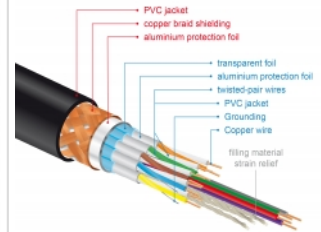

1 m

Spezifikation

- Anschlüsse:
 - 1 x HDMI-A Stecker >
 - 1 x HDMI-A Stecker
- Zertifiziertes Premium HDMI Kabel
- High Speed HDMI with Ethernet (HEC) Spezifikation
- Drahtquerschnitt: 30 AWG
- Kabeldurchmesser: ca. 5,7 mm
- Kabelleitung: verdreht
- Kupferleitung
- Dreifach geschirmtes Kabel
- Kontakte goldbeschichtet
- Übertragung von Audio- und Videosignalen
- Datentransferrate bis zu 18 Gb/s
- Auflösung bis 3840 x 2160 @ 60 Hz (abhängig vom System und der angeschlossenen Hardware)
- 3D Unterstützung: bis zu 1920 x 1080 @ 60 Hz; 3840 x 2160 @ 30 Hz (abhängig vom System und der angeschlossenen Hardware)
- Unterstützt das 21:9 Kino Bildformat
- Unterstützt 1080p HFR (High Frame Rate) 3D
- Bis 120 Hz Bildwiederholrate
- Unterstützt die Übertragung von 2 Videokanälen gleichzeitig, um einen Bildschirm für zwei Zuschauer zu nutzen
- Unterstützt Farbsampling im Format 4:2:0 (Originalformat von Blu-Ray, DVD und TV)
- Beinhaltet Audiorückkanal (ARC)
- Bis zu 32 Audio Kanäle für Lautsprecher
- Bis zu 1536 kHz Audio Abtastrate
- Unterstützt die Übertragung von bis zu 4 Audiokanälen gleichzeitig
- Unterstützt die dynamische Anpassung der Lippensynchronität bei Bild-/ Tonverzögerungen
- Unterstützt CEC 2.0 Steuerbefehle
- Unterstützt Dolby® TrueHD und DTS-HD Master Audio™
- Unterstützt HDR
- Für lebendigere und natürlichere Farben
- Farbe: schwarz
- Länge inkl. Anschlüsse: ca. 1 m

Abbildungen

HDMI Cable with braiding and foil shielding

Allgemein	
Spezifikation:	High Speed HDMI mit Ethernet
Schnittstelle	
Anschluss 1:	1 x HDMI-A Stecker
Anschluss 2:	1 x HDMI-A Stecker
Technische Eigenschaften	
Datentransferrate:	bis zu 18 Gb/s
Maximale Bildauflösung:	3D: 3840 x 2160 @ 30 Hz 3840 x 2160 @ 60 Hz
Maximale Bildwiederholrate:	120 Hz
Physikalische Eigenschaften	
Kabeldurchmesser:	5,7 mm
Kontaktveredelung:	goldbeschichtet
Leitermaterial:	Kupfer
Leiterquerschnitt:	30 AWG
Schirmung:	dreifach
Länge:	1 m
Farbe:	schwarz