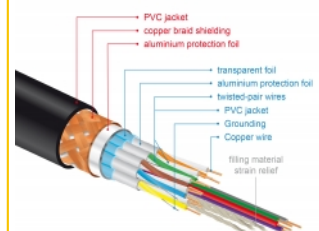

- (abhängig vom System und der angeschlossenen Hardware)
- 3D Unterstützung: bis zu 1920 x 1080 @ 60 Hz; 3840 x 2160 @ 30 Hz
  (abhängig vom System und der angeschlossenen Hardware)
- Unterstützt das 21:9 Kino Bildformat
- Unterstützt 1080p HFR (High Frame Rate) 3D
- Bis 120 Hz Bildwiederholrate
- Unterstützt die Übertragung von 2 Videokanälen gleichzeitig, um einen Bildschirm für zwei Zuschauer zu nutzen
- Unterstützt Farbsampling im Format 4:2:0 (Originalformat von Blu-Ray, DVD und TV)
- Beinhaltet Audiorückkanal (ARC)
- Bis zu 32 Audio Kanäle für Lautsprecher
- Bis zu 1536 kHz Audio Abtastrate
- Unterstützt die Übertragung von bis zu 4 Audiokanälen gleichzeitig
- Unterstützt die dynamische Anpassung der Lippensynchronität bei Bild-/ Tonverzögerungen
- Unterstützt CEC 2.0 Steuerbefehle
- Unterstützt Dolby® TrueHD und DTS-HD Master Audio™
- Unterstützt HDR
- Für lebendigere und natürlichere Farben
- Farbe: schwarz
- Länge inkl. Anschlüsse: ca. 1 m

Systemvoraussetzungen

- Eine freie HDMI-A Schnittstelle

Packungsinhalt

- Premium HDMI Kabel

Abbildungen