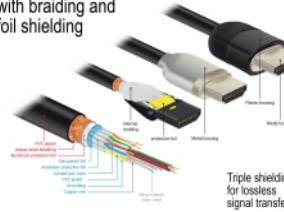

HDMI Cable with braiding and foil shielding