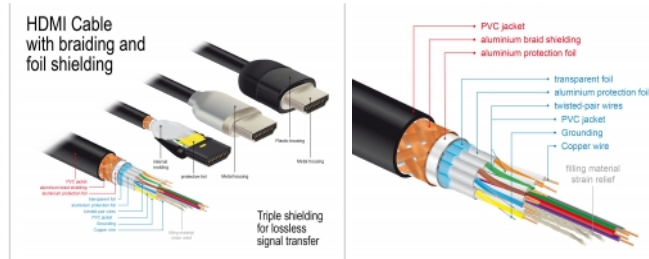

- Eine freie HDMI-A Schnittstelle

Packungsinhalt

- Premium HDMI Kabel

Abbildungen