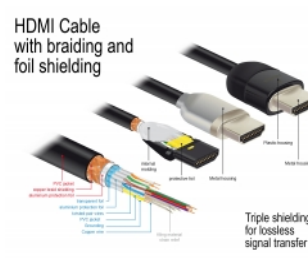

Delock Premium HDMI Kabel 4K 60 Hz 1 m

Kurzbeschreibung

Dieses zertifizierte Premium HDMI Kabel von Delock dient der Verbindung zwischen Geräten mit HDMI Schnittstelle, wie z. B. Fernsehgeräten, Blu-ray Playern, Bildschirmen oder Beamern. Durch die Unterstützung einer maximalen Bandbreite von 18 Gbps können Inhalte mit einer Auflösung bis zu 4K Ultra HD (3840 x 2160 @ 60 Hz) wiedergegeben werden.

Perfekte Schirmung garantiert verlustfreie Signalübertragung

Das Kabel zeichnet sich durch die zusätzliche Metallummantelung der Stecker und die vergoldeten Kontakte aus. Zudem garantiert es durch seine dreifache Schirmung sowie das besonders dichte Mantelgeflecht eine störungsfreie Audio- und Videosignalübertragung.

- (abhängig vom System und der angeschlossenen Hardware)
- 3D Unterstützung: bis zu 1920 x 1080 @ 60 Hz; 3840 x 2160 @ 30 Hz
(abhängig vom System und der angeschlossenen Hardware)
- Unterstützt das 21:9 Kino Bildformat
- Unterstützt 1080p HFR (High Frame Rate) 3D
- Bis 120 Hz Bildwiederholrate
- Unterstützt die Übertragung von 2 Videokanälen gleichzeitig, um einen Bildschirm für zwei Zuschauer zu nutzen
- Unterstützt Farbsampling im Format 4:2:0 (Originalformat von Blu-Ray, DVD und TV)
- Beinhaltet Audiorückkanal (ARC)
- Bis zu 32 Audio Kanäle für Lautsprecher
- Bis zu 1536 kHz Audio Abtastrate
- Unterstützt die Übertragung von bis zu 4 Audiokanälen gleichzeitig
- Unterstützt die dynamische Anpassung der Lippensynchronität bei Bild-/ Tonverzögerungen
- Unterstützt CEC 2.0 Steuerbefehle
- Unterstützt Dolby® TrueHD und DTS-HD Master Audio™
- Unterstützt HDR
- Für lebendigere und natürlichere Farben
- Farbe: schwarz
- Länge inkl. Anschlüsse: ca. 1 m

Systemvoraussetzungen

- Eine freie HDMI-A Schnittstelle

Packungsinhalt

- Premium HDMI Kabel

Abbildungen

Allgemein

Spezifikation:	High Speed HDMI mit Ethernet
----------------	------------------------------

Schnittstelle