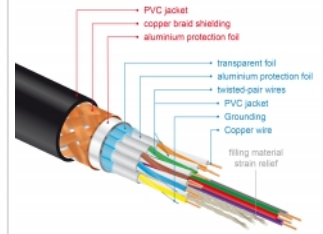

Contenido del paquete

- Cable HDMI premium

Image