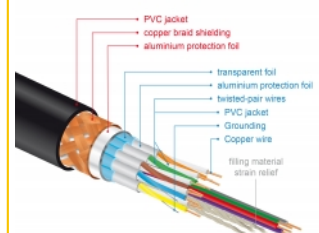

El apantallamiento perfecto garantiza la transmisión de señales sin pérdidas

Se caracteriza el cable por el blindaje metálico adicional de los enchufes y los contactos chapados en oro. Garantiza la transmisión de señales de audio y video sin interferencias gracias a su triple protección y al trenzado especialmente denso.

- Compatibilidad 3D: hasta 1920 x 1080 @ 60 Hz; 3840 x 2160 @ 30 Hz (depende del sistema y del hardware conectado)
- Admite relación de aspecto de cine de 21:9
- Admite 3D 1080p HFR (High Frame Rate, es decir, alta tasa de fotogramas)
- Hasta 120 Hz de frecuencia de actualización
- Admite transmisión de 2 canales de vídeo simultáneamente para usar una pantalla para dos telespectadores
- Apto para el muestreo de color en formato 4:2:0 (formato original de Blu-Ray, DVD y TV)
- Contiene Canal de retorno de audio (ARC)
- Hasta 32 canales de audio para altavoces
- Tasa de muestreo de audio de hasta 1536 kHz
- Admite transmisión de hasta 4 canales de audio simultáneamente
- Admite ajuste dinámico de sincronización labial en retardos de audio / vídeo
- Admite comandos de control CEC 2.0
- Soporta Dolby® TrueHD y DTS-HD Master Audio™
- Compatible con HDR
- Colores mas naturales y animados
- Color: negro
- Longitud incluido conectores: aprox. 1 m

Requisitos del sistema

- Interfaz HDMI-A disponible

Contenido del paquete

- Cable HDMI premium

Image

General

Especificación técnica:	High Speed HDMI with Ethernet
-------------------------	-------------------------------