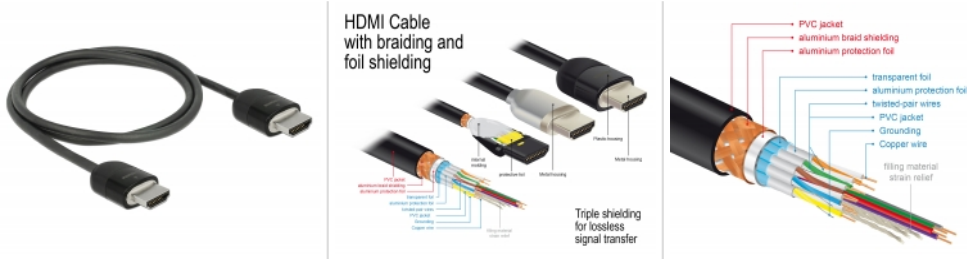

Contenido del paquete

- Cable HDMI premium

Image