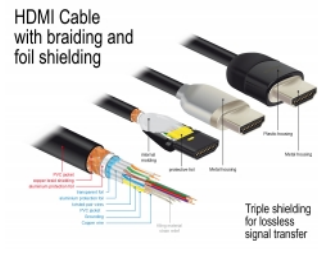

Contenido del paquete

- Cable HDMI premium

Image