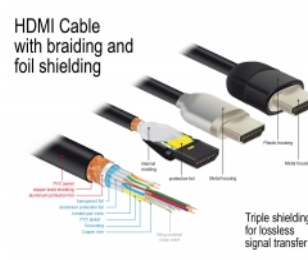

Delock Cable HDMI Premium 4K 60 Hz 1 m

Descripción

Se puede usar este cable HDMI premium certificado por Delock para conectar dispositivos con una interfaz HDMI, como televisores, reproductores de Blu-ray, monitores o proyectores. Al admitir un ancho de banda máximo de 18 Gbps, se puede mostrar el contenido con resoluciones de hasta 4K Ultra HD (3840 x 2160 a 60 Hz).

El apantallamiento perfecto garantiza la transmisión de señales sin pérdidas

Se caracteriza el cable por el blindaje metálico adicional de los enchufes y los contactos chapados en oro. Garantiza la transmisión de señales de audio y video sin interferencias gracias a su triple protección y al trenzado especialmente denso.

- Compatibilidad 3D: hasta 1920 x 1080 @ 60 Hz; 3840 x 2160 @ 30 Hz (depende del sistema y del hardware conectado)
- Admite relación de aspecto de cine de 21:9
- Admite 3D 1080p HFR (High Frame Rate, es decir, alta tasa de fotogramas)
- Hasta 120 Hz de frecuencia de actualización
- Admite transmisión de 2 canales de vídeo simultáneamente para usar una pantalla para dos telespectadores
- Apto para el muestreo de color en formato 4:2:0 (formato original de Blu-Ray, DVD y TV)
- Contiene Canal de retorno de audio (ARC)
- Hasta 32 canales de audio para altavoces
- Tasa de muestreo de audio de hasta 1536 kHz
- Admite transmisión de hasta 4 canales de audio simultáneamente
- Admite ajuste dinámico de sincronización labial en retardos de audio / vídeo
- Admite comandos de control CEC 2.0
- Soporta Dolby® TrueHD y DTS-HD Master Audio™
- Compatible con HDR
- Colores mas naturales y animados
- Color: negro
- Longitud incluido conectores: aprox. 1 m

Requisitos del sistema

- Interfaz HDMI-A disponible

Contenido del paquete

- Cable HDMI premium

Image

General

Especificación técnica:	High Speed HDMI with Ethernet
-------------------------	-------------------------------