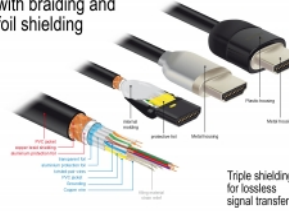

HDMI Cable with braiding and foil shielding