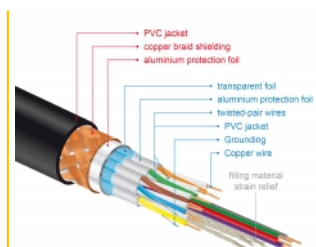

Delock Câble HDMI Premium 4K 60 Hz 1 m

Description

Ce câble HDMI Premium certifié de Delock peut être utilisé pour connecter des appareils avec une interface HDMI, comme les télévisions, lecteurs Blu-ray, moniteurs ou projecteurs. En supportant une largeur de bande maximum de 18 Gbps, le contenu peut être affiché avec des résolutions jusqu'à 4K Ultra HD (3840 x 2160 @ 60 Hz).

Un blindage parfait garantit la transmission de signal sans perte

Le câble est caractérisé par un blindage supplémentaire des prises et des contacts plaqués-or. Il garantit la transmission de signal audio et vidéo sans interférence grâce à son triple blindage et son tressage particulièrement dense.

- Prise en charge 3D: jusqu'à 1920 x 1080 @ 60 Hz, 3840 x 2160 @ 30 Hz (selon le système et le matériel connecté)
- Prend en charge le format cinéma 21:9
- Prend en charge la 3D HFR (Haute fréquence d'image) 1080p
- Taux de rafraîchissement jusqu'à 120 Hz
- Prend en charge la transmission de 2 canaux vidéo simultanément afin d'utiliser un écran pour deux visionneurs
- Supporte l'échantillonnage en couleur en format 4:2:0 (format original de Blu-Ray, DVD et TV)
- Contient un canal de retour audio (ARC)
- Jusqu'à 32 canaux audio pour les haut-parleurs
- Taux d'échantillonnage audio jusqu'à 1536 kHz
- Prend en charge la transmission de jusqu'à 4 canaux audio simultanément
- Prend en charge l'ajustement dynamique de la synchronisation labiale sur les décalages audio / vidéo
- Prend en charge les commandes de contrôle CEC 2.0
- Supporte Dolby® TrueHD et DTS-HD Master Audio™
- Prend en charge HDR
- Couleurs plus vivantes et naturelles
- Couleur : noir
- Longueur, cordon incl. : env. 1 m

Configuration système requise

- Une interface HDMI-A libre

Contenu de l'emballage

- Câble HDMI Premium

Image

General

Spécifications techniques:	High Speed HDMI with Ethernet
----------------------------	-------------------------------