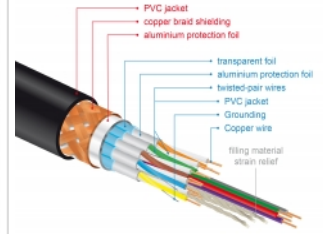

Contenu de l'emballage

- Câble HDMI Premium

Image

HDMI Cable with braiding and foil shielding