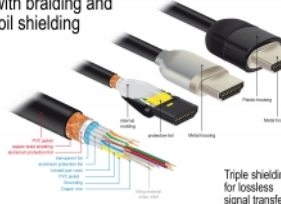

HDMI Cable with braiding and foil shielding