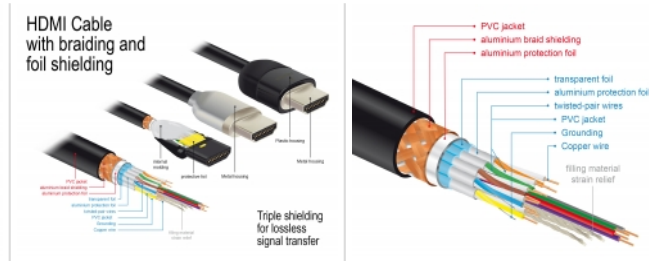

- Μια ελεύθερη διεπαφή HDMI-A

Περιεχόμενα συσκευασίας

- Καλώδιο Premium HDMI

Εικόνες