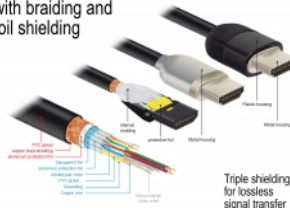

HDMI Cable with braiding and foil shielding