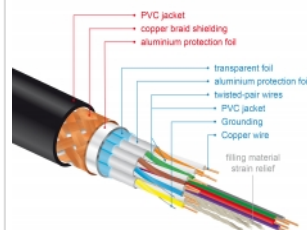

- Μια ελεύθερη διεπαφή HDMI-A

Περιεχόμενα συσκευασίας

- Καλώδιο Premium HDMI

Εικόνες

HDMI Cable with braiding and foil shielding