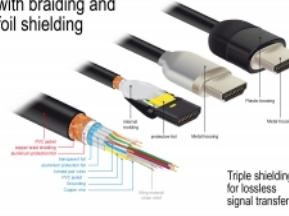

HDMI Cable with braiding and foil shielding