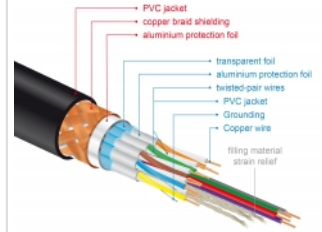

Contenuto della confezione

- Cavo HDMI Premium

Immagini

HDMI Cable with braiding and foil shielding