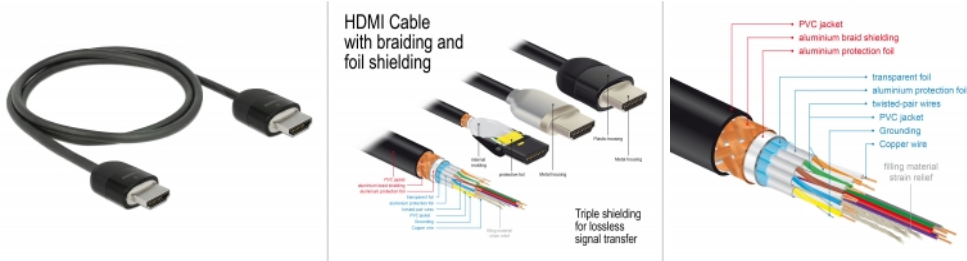

Contenuto della confezione

- Cavo HDMI Premium

Immagini