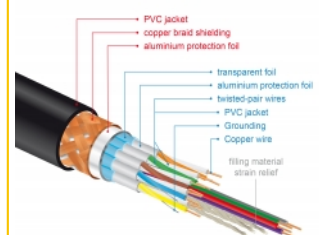

La perfetta schermatura garantisce una trasmissione del segnale priva di perdite

Il cavo è caratterizzato dalla schermatura metallica supplementare delle spine e dei contatti dorati. Garantisce una trasmissione del segnale audio e video senza interferenze grazie alla tripla schermatura e all'intrecciatura particolarmente stretta.

- Supporto 3D: fino a 1920 x 1080 @ 60 Hz; 3840 x 2160 @ 30 Hz (a seconda del sistema e dell'hardware collegato)
- Supporta il rapporto d'aspetto 21:9 relativo all'opzione cinema
- Supporta 1080p HFR (High Frame Rate) 3D
- Frequenza di aggiornamento fino a 120 Hz
- Supporta la trasmissione simultanea di 2 canali video per utilizzare un display per due telespettatori
- Supporta il campionamento dei colori in formato 4:2:0 (formato originale di Blu-Ray, DVD e TV)
- Contiene Canale di ritorno audio (ARC)
- Fino a 32 canali audio per diffusori
- Fino a 1536 kHz di frequenza di campionamento audio
- Supporta la trasmissione fino a massimo di 4 canali audio contemporaneamente
- Supporta la regolazione dinamica del sincronismo labiale per ritardi audio / video
- Supporta i comandi di controllo CEC 2.0
- Supporta Dolby® TrueHD e DTS-HD Master Audio™
- Supporta HDR
- Colori più vivi e naturali
- Colore: nero
- Lunghezza con connettori: ca. 1 m

Requisiti di sistema

- Un'interfaccia HDMI-A libera

Contenuto della confezione

- Cavo HDMI Premium

Immagini

General

Specification:	High Speed HDMI with Ethernet
----------------	-------------------------------

Physical characteristics

Cable diameter:	5,7 mm
Pin finishing:	gold-plated
Conductor material:	copper
Conductor gauge:	30 AWG
Shielding:	triple
Lunghezza:	1 m
Colour:	nero