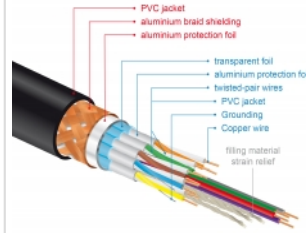

**4K
60Hz****1 m**

Tehnički podaci

- Priključak:
 - 1 x HDMI-A muški >
 - 1 x HDMI-A muški
- Certificiran Premium HDMI kabel
- Podaci za High Speed HDMI with Ethernet (HEC)
- Presjek kabela: 30 AWG
- Promjer kabela: oko 5,7 mm
- Upleteni kabel
- Bakreni vodič
- Kabel s trostrukim zaštitnim oklopom
- Pozlaćeni kontakti
- Prijenos audio i video signala
- Brzina prijenosa podataka do 18 Gb/s
- Razlučivost 3840 x 2160 @ 60 Hz (ovisno o sustavu i spojenom hardveru)
- 3D podrška: do 1920 x 1080 @ 60 Hz; 3840 x 2160 @ 30 Hz (ovisno o sustavu i spojenom hardveru)
- Podržava 21:9 kino format slike
- Podržava 1080p HFR (Velika brzina snimanja) 3D
- Frekvencija osvježivanja do 120 Hz
- Podržava istodobni prijenos 2 video kanala za korištenje jednog zaslona za dva gledatelja
- Podržava uzorkovanje boje u formatu 4:2:0 (originalni format za Blu-Ray, DVD i TV)
- Sadrži kanal za povrat zvuka (ARC)
- Do 32 audio kanala za zvučnike
- Brzina uzorkovanja zvuka do 1536 kHz
- Podržava istodobni prijenos do 4 audio kanala
- Podržava dinamičko prilagođavanje sinkronizacije govora kod audio / video zastoja
- Podržava CEC 2.0 upravljačke naredbe
- Podržava Dolby® TrueHD i DTS-HD Master Audio™
- Podržava HDR
- Življe i prirodnije boje
- Boja: crno
- Duljina zajedno s priključkom: oko 1 m

Slike

HDMI Cable with braiding and foil shielding

General	
Specification:	High Speed HDMI with Ethernet
Interface	
Connettore 1:	1 x HDMI-A 19 pin male
Connettore 2:	1 x HDMI-A 19 pin male
Technical characteristics	
Data transfer rate:	up to 18 Gb/s
Maximum screen resolution:	3D: 3840 x 2160 @ 30 Hz 3840 x 2160 @ 60 Hz
Maximum refresh rate:	120 Hz
Physical characteristics	
Cable diameter:	5,7 mm
Pin finishing:	gold-plated
Conductor material:	copper
Conductor gauge:	30 AWG
Shielding:	triple
Lunghezza:	1 m
Colour:	nero