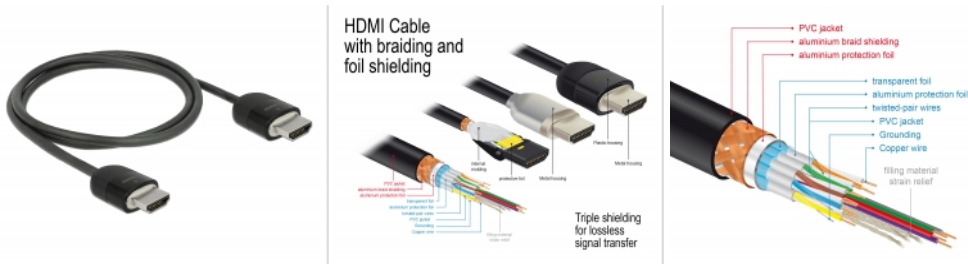

- Kabel HDMI Premium

Zdjęcia