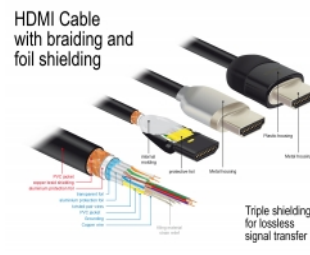

- Kabel HDMI Premium

Zdjęcia