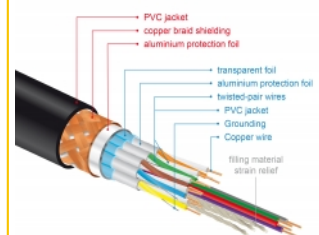

Delock Premium kabel HDMI 4K 60 Hz 1 m

Opis

Certyfikowany, wysokiej jakości kabel HDMI Delock służy do łączenia urządzeń z interfejsem HDMI, takich jak telewizory, odtwarzacze Blu-ray, monitory i projektory. Obsługuje pasmo 18 Gbps, materiał może być wyświetlany z rozdzielczością do 4K Ultra HD (3840 x 2160 @ 60 Hz).

Ekranowanie zapewnia transmisję sygnału bez strat

Kabel ma dodatkowe ekranowanie wtyków i połączone kontakty. Zapewnia to bezzakłóceńową transmisję sygnału audio i video dzięki potrójnemu ekranowaniu o gęstym oplociw.

Wymagania systemowe

- Wolny interfejs HDMI-A

Zawartość opakowania

- Kabel HDMI Premium

Zdjęcia

HDMI Cable with braiding and foil shielding

General

Specyfikacja :	High Speed HDMI with Ethernet
----------------	-------------------------------

Physical characteristics

Średnica kabla:	5,7 mm
Wykończenie pinów:	pozlacane
Conductor material:	copper
Conductor gauge:	30 AWG
Shielding:	triple
Długość:	1 m
Kolor:	czarny