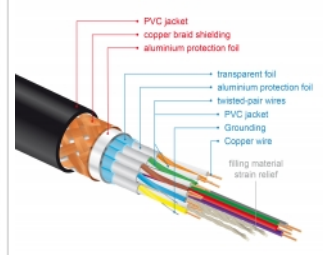

- Kabel HDMI Premium

Zdjęcia