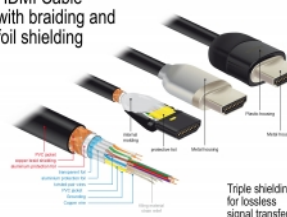

Delock Premium kabel HDMI 4K 60 Hz 1 m

Opis

Certyfikowany, wysokiej jakości kabel HDMI Delock służy do łączenia urządzeń z interfejsem HDMI, takich jak telewizory, odtwarzacze Blu-ray, monitory i projektory. Obsługuje pasmo 18 Gbps, materiał może być wyświetlany z rozdzielczością do 4K Ultra HD (3840 x 2160 @ 60 Hz).

Ekranowanie zapewnia transmisję sygnału bez strat

Kabel ma dodatkowe ekranowanie wtyków i połączone kontakty. Zapewnia to bezzakłóceńową transmisję sygnału audio i video dzięki potrójnemu ekranowaniu o gęstym oplociw.

- Obsługuje kinowy format obrazu 21:9
- Obsługuje 1080p HFR (wysoka częstotliwość odświeżania) 3D
- Częstotliwość odświeżania do 120 Hz
- Obsługuje jednoczesną transmisję 2 kanałów wideo, aby umożliwić użytkowanie jednego ekranu przez dwóch użytkowników
- Obsługuje próbkowanie koloru w formacie 4:2:0 (oryginalny format Blu-Ray, DVD i TV)
- Posiada zwrotny kanał audio (ARC)
- Maks. 32 kanały audio dla głośników
- Częstotliwość próbkowania audio o wartości do 1536 kHz
- Obsługuje jednoczesną transmisję do 4 kanałów audio
- Obsługuje dynamiczną regulację synchronizacji ruchu warg z dźwiękiem w przypadku opóźnień audio / wideo
- Obsługuje polecenia sterowania CEC 2.0
- Obsługa Dolby® TrueHD i DTS-HD Master Audio™
- Obsługa HDR
- Bardziej żywe i naturalne kolory
- Kolor: czarny
- Długość ze złączami: ok. 1 m

Wymagania systemowe

- Wolny interfejs HDMI-A

Zawartość opakowania

- Kabel HDMI Premium

Zdjęcia

HDMI Cable with braiding and foil shielding

General

Specyfikacja :	High Speed HDMI with Ethernet
----------------	-------------------------------