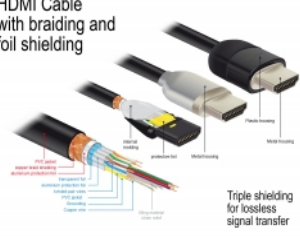

HDMI Cable with braiding and foil shielding