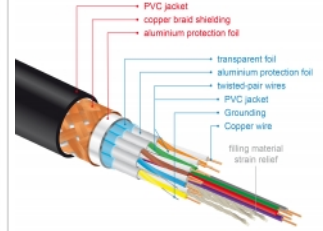

Pachetul contine

- Cablu Premium HDMI

Imagini

HDMI Cable with braiding and foil shielding