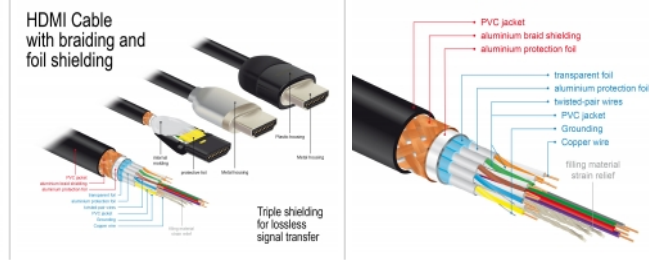

Pachetul contine

- Cablu Premium HDMI

Imagini