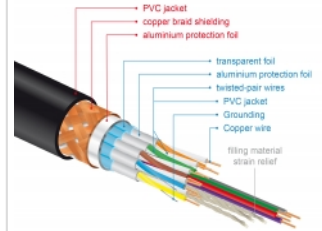

Bilder

HDMI Cable with braiding and foil shielding