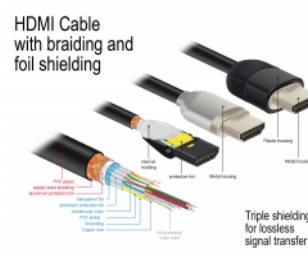

(beroende på systemet och ansluten maskinvara)

- Stöder bioformatet 21:9
- Stöder 1080p HFR (hög bildfrekvens) 3D
- Upp till 120 Hz uppdateringsfrekvens
- Stöder överföring av 2 videokanaler samtidigt för användning av en skärm för två tittare
- Stöd för färgsampling i 4:2:0-format (originalformat för Blu-Ray, DVD och TV)
- Innehåller Audio Return Channel (ARC)
- Upp till 32 ljudkanaler för högtalare
- Upp till 1536 kHz samplingskvalitet för ljud
- Stöder överföring av upp till 4 ljudkanaler samtidigt
- Stöder dynamisk justering av läppsynkronisering vid fördröjning av ljud / video
- Stöder CEC 2.0-kontrollkommandon
- Stöder Dolby® TrueHD och DTS-HD Master Audio™
- Stödjer HDR
- Mer livfulla och naturliga färger
- Färg: svart
- Längd inkl. kontakter: ca. 1 m

Systemkrav

- Ett extra HDMI-A-gränssnitt

Paketets innehåll

- Premium HDMI-kabel

Bilder