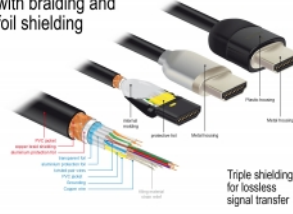

HDMI Cable with braiding and foil shielding