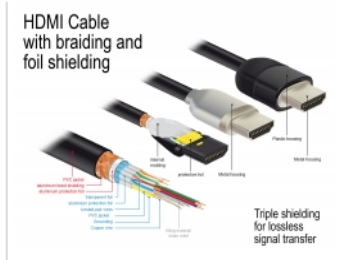

## Beskrivning

Certifierad HDMI-kabel från Delock som kan användas för att ansluta enheter med ett HDMI-gränssnitt som t.ex. TV-skärmar, Blu-ray-spelare, skärmar eller projektorer. Med stöd för en maximal bandbredd på 18 Gbps kan innehåll visas i 4K Ultra HD (3860 x 2160 @ 60 Hz).

## Perfekt avskärmning garanterar förlustfri signalöverföring

Kabeln kännetecknas av den externa metallskärmningen på anslutningarna och de guldpläterade kontakterna. Det garanterar störningsfria ljud- och videosignalöverföringar tack vare dess trippelavskärmning och extra tät flätning.

## Artikelnummer 84963

EAN: 4043619849635

Ursprungsland: China

Paket: Retail Box

Bilder

General	
Specifikationer:	High Speed HDMI with Ethernet
Interface	
Kontakt 1:	1 x HDMI-A 19-stift, hane
Kontakt 2:	1 x HDMI-A 19-stift, hane
Technical characteristics	
Dataöverföringshastighet:	up to 18 Gb/s
Maximum screen resolution:	3D: 3840 x 2160 @ 30 Hz 3840 x 2160 @ 60 Hz
Maximum refresh rate:	120 Hz
Physical characteristics	
Kabeldiameter:	5,7 mm
Stift slutförda:	guldpläterade
Conductor material:	copper
Conductor gauge:	30 AWG
Shielding:	triple
Längd:	1 m
Färg:	svart