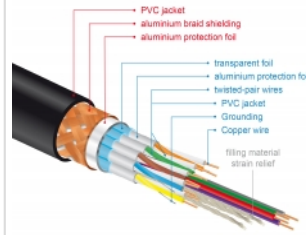

## Specifikationer

- Anslutning:  
1 x HDMI-A hane >  
1 x HDMI-A hane
- Certifierad Premium HDMI-kabel
- High Speed HDMI with Ethernet (HEC) specifikation
- Sladdstorlek: 30 AWG
- Kabelldiameter: ca. 5,7 mm
- Tvinnad parkabel
- Kopparledare
- Trippelskärmad kabel
- Guldpläterade kontakter
- Överför ljud- och videosignaler
- Dataöverföringshastighet upp till 18 Gb/s
- Upplösning upp till: 3840 x 2160 @ 60 Hz (beroende på systemet och ansluten maskinvara)
- 3D-stöd: Upp till 1920 x 1080 @ 60 Hz; 3840 x 2160 @ 30 Hz (beroende på systemet och ansluten maskinvara)
- Stöder bioformatet 21:9
- Stöder 1080p HFR (hög bildfrekvens) 3D
- Upp till 120 Hz uppdateringsfrekvens
- Stöder överföring av 2 videokanaler samtidigt för användning av en skärm för två tittare
- Stöd för färgsampling i 4:2:0-format (originalformat för Blu-Ray, DVD och TV)
- Innehåller Audio Return Channel (ARC)
- Upp till 32 ljudkanaler för högtalare
- Upp till 1536 kHz samplingskvalitet för ljud
- Stöder överföring av upp till 4 ljudkanaler samtidigt
- Stöder dynamisk justering av läppsynkronisering vid fördröjning av ljud / video
- Stöder CEC 2.0-kontrollkommandon
- Stöder Dolby® TrueHD och DTS-HD Master Audio™
- Stödjer HDR
- Mer livfulla och naturliga färger
- Färg: svart
- Längd inkl. kontakter: ca. 1 m

## Artikelnummer 84963

EAN: 4043619849635

Ursprungsland: China

Paket: Retail Box

Bilder

General	
Specifikationer:	High Speed HDMI with Ethernet
Interface	
Kontakt 1:	1 x HDMI-A 19-stift, hane
Kontakt 2:	1 x HDMI-A 19-stift, hane
Technical characteristics	
Dataöverföringshastighet:	up to 18 Gb/s
Maximum screen resolution:	3D: 3840 x 2160 @ 30 Hz 3840 x 2160 @ 60 Hz
Maximum refresh rate:	120 Hz
Physical characteristics	
Kabeldiameter:	5,7 mm
Stift slutförda:	guldpläterade
Conductor material:	copper
Conductor gauge:	30 AWG
Shielding:	triple
Längd:	1 m
Färg:	svart