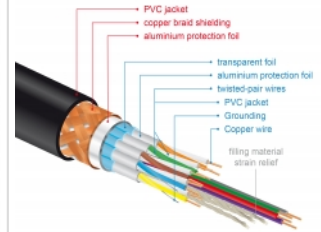

### Specifikace

- Konektor:
  - 1 x HDMI-A samec >
  - 1 x HDMI-A samec
- Certifikovaný prémiový kabel HDMI
- High Speed HDMI with Ethernet (HEC) specifikace
- Průřez kabelu: 30 AWG
- Průměr kabelu: cca. 5,7 mm
- Kabel – kroucená dvoulinka
- Měděné vodiče
- Trojitě stíněný kabel
- Pozlacené kontakty
- Přenos audio a video signálu
- Rychlost přenosu dat až 18 Gb/s
- Rozlišení až 3840 x 2160 @ 60 Hz (v závislosti na systému a připojeném hardware)
- 3D podpora: až do 1920 x 1080 @ 60 Hz; 3840 x 2160 @ 30 Hz (v závislosti na systému a připojeném hardware)
- Podporuje poměr stran cinema 21:9
- Podporuje 1080p HFR (High Frame Rate) 3D
- Až 120 Hz obnovovací frekvence
- Podporuje přenos 2 video kanálů současně k zobrazení pro 2 diváky na jednom displeji
- Podporuje vzorkování barev ve formátu 4:2:0 (původní formát disků Blu-Ray, DVD a TV)
- Obsahuje Audio Return Channel (ARC)
- Až 32 audio kanálů pro reproduktory
- Audio vzorkovací frekvence až do 1536 kHz
- Podporuje přenos až 4 audio kanálů současně
- Podporuje dynamické nastavení synchronizace zpoždění audio / video
- Podporuje řídicí povely CEC 2.0
- Vyhovuje Dolby® TrueHD a DTS-HD Master Audio™
- Podporuje HDR
- živější a přirozené barvy
- Barva: černá
- Délka včetně konektorů cca. 2 m

### Příslušenství

HDMI Cable with braiding and foil shielding

General	
Specifikace:	High Speed HDMI with Ethernet
Interface	
Konektor 1:	1 x HDMI-A samec
Konektor 2:	1 x HDMI-A samec
Technical characteristics	
Rychlost přenosu dat:	up to 18 Gb/s
Maximum screen resolution:	3D: 3840 x 2160 @ 30 Hz 3840 x 2160 @ 60 Hz
Maximum refresh rate:	120 Hz
Physical characteristics	
Průměr kabelu:	5,7 mm
Pin s povrchovou úpravou:	pozlacen
Conductor material:	copper
Conductor gauge:	30 AWG
Shielding:	trojité
Délka:	2 m
Barva:	černá