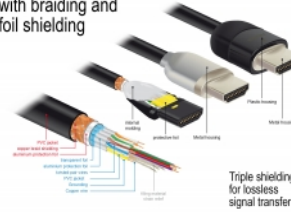

### Specifikace

- Konektor:
  - 1 x HDMI-A samec >
  - 1 x HDMI-A samec
- Certifikovaný prémiový kabel HDMI
- High Speed HDMI with Ethernet (HEC) specifikace
- Průřez kabelu: 30 AWG
- Průměr kabelu: cca. 5,7 mm
- Kabel – kroucená dvoulinka
- Měděné vodiče
- Trojitě stíněný kabel
- Pozlacené kontakty
- Přenos audio a video signálu
- Rychlost přenosu dat až 18 Gb/s
- Rozlišení až 3840 x 2160 @ 60 Hz (v závislosti na systému a připojeném hardware)
- 3D podpora: až do 1920 x 1080 @ 60 Hz; 3840 x 2160 @ 30 Hz (v závislosti na systému a připojeném hardware)
- Podporuje poměr stran cinema 21:9
- Podporuje 1080p HFR (High Frame Rate) 3D
- Až 120 Hz obnovovací frekvence
- Podporuje přenos 2 video kanálů současně k zobrazení pro 2 diváky na jednom displeji
- Podporuje vzorkování barev ve formátu 4:2:0 (původní formát disků Blu-Ray, DVD a TV)
- Obsahuje Audio Return Channel (ARC)
- Až 32 audio kanálů pro reproduktory
- Audio vzorkovací frekvence až do 1536 kHz
- Podporuje přenos až 4 audio kanálů současně
- Podporuje dynamické nastavení synchronizace zpoždění audio / video
- Podporuje řídicí povely CEC 2.0
- Vyhovuje Dolby® TrueHD a DTS-HD Master Audio™
- Podporuje HDR
- živější a přirozené barvy
- Barva: černá
- Délka včetně konektorů cca. 2 m

### Příslušenství

HDMI Cable with braiding and foil shielding

General	
Specifikace:	High Speed HDMI with Ethernet
Interface	
Konektor 1:	1 x HDMI-A samec
Konektor 2:	1 x HDMI-A samec
Technical characteristics	
Rychlost přenosu dat:	up to 18 Gb/s
Maximum screen resolution:	3D: 3840 x 2160 @ 30 Hz 3840 x 2160 @ 60 Hz
Maximum refresh rate:	120 Hz
Physical characteristics	
Průměr kabelu:	5,7 mm
Pin s povrchovou úpravou:	pozlacen
Conductor material:	copper
Conductor gauge:	30 AWG
Shielding:	trojité
Délka:	2 m
Barva:	černá