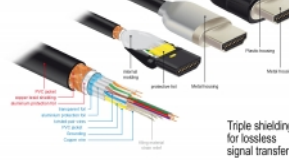

HDMI Cable with braiding and foil shielding