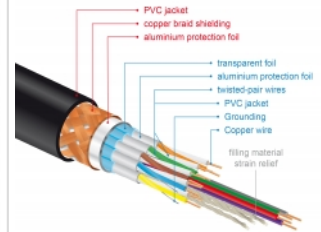

- Eine freie HDMI-A Schnittstelle

Packungsinhalt

- Premium HDMI Kabel

Abbildungen

HDMI Cable with braiding and foil shielding