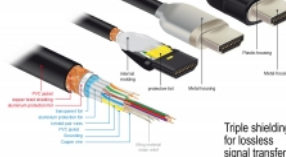

4K
60Hz

2 m

Χαρακτηριστικά

- Συνδετήρας:
 - 1 x HDMI-A θηλυκή >
 - 1 x HDMI-A θηλυκή
- Πιστοποιημένο καλώδιο Premium HDMI
- Προδιαγραφές High Speed HDMI with Ethernet (HEC)
- Μετρητής καλωδίου: 30 AWG
- Διάμετρος καλωδίου: περίπου 5,7 mm
- Καλωδίωση συστραμμένου ζεύγους
- Αγωγός χαλκού
- Τριπλά θωρακισμένο καλώδιο
- Επιχρυσωμένες επαφές
- Μεταφορά ηχητικών σημάτων και σημάτων βίντεο
- Ρυθμός μεταφοράς δεδομένων της τάξης των 18 Gb/s
- Ανάλυση έως και 3840 x 2160 @ 60 Hz (ανάλογα με το σύστημα και το συνδεδεμένο υλικό)
- Υποστήριξη 3D: έως 1920 x 1080 @ 60 Hz, 3840 x 2160 @ 30 Hz (ανάλογα με το σύστημα και το συνδεδεμένο υλικό)
- Υποστηρίζει κινηματογραφικές αναλογίες εικόνας 21:9
- Υποστηρίζει 1080p HFR (υψηλό ρυθμό καρτέ) 3D
- Ρυθμός ανανέωσης έως και 120 Hz
- Υποστηρίζει ταυτόχρονη μετάδοση 2 καναλιών βίντεο για χρήση μιας οθόνης από δύο θεατές
- Υποστηρίζει μετάδοση χρώματος σε μορφή 4:2:0 (κανονική μορφή για Blu-Ray, DVD και TV)
- Περιέχει κανάλι επιστροφής ήχου (Audio Return Channel - ARC)
- Έως και 32 κανάλια ήχου για ηχεία
- Έως και 1536 kHz ρυθμό δειγματοληψίας ήχου
- Υποστηρίζει ταυτόχρονη μετάδοση έως και 4 καναλιών ήχου
- Υποστηρίζει δυναμική ρύθμιση συγχρονισμού εικόνας και ήχου σε καθυστερήσεις ήχου / βίντεο
- Υποστηρίζει εντολές ελέγχου CEC 2.0
- Υποστηρίζει Dolby® TrueHD και DTS-HD Master Audio™
- Υποστηρίζει HDR
- Πιο ζωντανά και φυσικά χρώματα
- Χρώμα: μαύρο
- Μήκος συμπεριλ. συνδέσμου: περ. 2 m

Εικόνες

HDMI Cable with braiding and foil shielding

General	
Προδιαγραφές:	High Speed HDMI with Ethernet
Interface	
Συνδετήρας 1:	1 x HDMI-A αρσενικό
Συνδετήρας 2:	1 x HDMI-A αρσενικό
Technical characteristics	
Ρυθμός μεταφοράς δεδομένων:	up to 18 Gb/s
Maximum screen resolution:	3D: 3840 x 2160 @ 30 Hz 3840 x 2160 @ 60 Hz
Maximum refresh rate:	120 Hz
Physical characteristics	
Διάμετρος καλωδίου:	5,7 mm
Τελείωμα ακίδας:	επιχρυσωμένη
Conductor material:	copper
Conductor gauge:	30 AWG
Shielding:	triple
Μήκος:	2 m
Χρώμα:	μαύρο