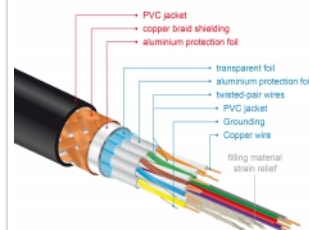

- Μια ελεύθερη διεπαφή HDMI-A

Περιεχόμενα συσκευασίας

- Καλώδιο Premium HDMI

Εικόνες

HDMI Cable with braiding and foil shielding