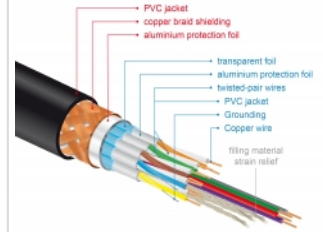

La perfetta schermatura garantisce una trasmissione del segnale priva di perdite

Il cavo è caratterizzato dalla schermatura metallica supplementare delle spine e dei contatti dorati. Garantisce una trasmissione del segnale audio e video senza interferenze grazie alla tripla schermatura e all'intrecciatura particolarmente stretta.

Requisiti di sistema

- Un'interfaccia HDMI-A libera

Articolo n. 84964

EAN: 4043619849642

Paese di origine: China

Pacchetto: Retail Box

Contenuto della confezione

- Cavo HDMI Premium

Immagini

HDMI Cable with braiding and foil shielding

General	
Specification:	High Speed HDMI with Ethernet
Interface	
Connettore 1:	1 x HDMI-A maschio
Connettore 2:	1 x HDMI-A maschio
Technical characteristics	
Data transfer rate:	up to 18 Gb/s
Maximum screen resolution:	3D: 3840 x 2160 @ 30 Hz 3840 x 2160 @ 60 Hz
Maximum refresh rate:	120 Hz
Physical characteristics	
Cable diameter:	5,7 mm
Pin finishing:	gold-plated
Conductor material:	copper
Conductor gauge:	30 AWG
Shielding:	triple
Lunghezza:	2 m
Colour:	nero