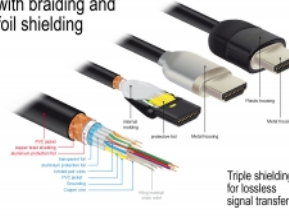

La perfetta schermatura garantisce una trasmissione del segnale priva di perdite

Il cavo è caratterizzato dalla schermatura metallica supplementare delle spine e dei contatti dorati. Garantisce una trasmissione del segnale audio e video senza interferenze grazie alla tripla schermatura e all'intrecciatura particolarmente stretta.

Requisiti di sistema

- Un'interfaccia HDMI-A libera

Articolo n. 84964

EAN: 4043619849642

Paese di origine: China

Pacchetto: Retail Box

Contenuto della confezione

- Cavo HDMI Premium

Immagini

HDMI Cable with braiding and foil shielding

General	
Specification:	High Speed HDMI with Ethernet
Interface	
Connettore 1:	1 x HDMI-A maschio
Connettore 2:	1 x HDMI-A maschio
Technical characteristics	
Data transfer rate:	up to 18 Gb/s
Maximum screen resolution:	3D: 3840 x 2160 @ 30 Hz 3840 x 2160 @ 60 Hz
Maximum refresh rate:	120 Hz
Physical characteristics	
Cable diameter:	5,7 mm
Pin finishing:	gold-plated
Conductor material:	copper
Conductor gauge:	30 AWG
Shielding:	triple
Lunghezza:	2 m
Colour:	nero