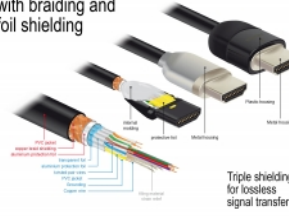

### Opis

Certyfikowany, wysokiej jakości kabel HDMI Delock służy do łączenia urządzeń z interfejsem HDMI, takich jak telewizory, odtwarzacze Blu-ray, monitory i projektory. Obsługuje pasmo 18 Gbps, materiał może być wyświetlany z rozdzielczością do 4K Ultra HD (3840 x 2160 @ 60 Hz).

### Zdjęcia

HDMI Cable with braiding and foil shielding

General	
Specyfikacja :	High Speed HDMI with Ethernet
Interface	
Złącze 1:	1 x HDMI-A męski
Złącze 2:	1 x HDMI-A męski
Technical characteristics	
Szybkość transmisji danych:	up to 18 Gb/s
Maximum screen resolution:	3D: 3840 x 2160 @ 30 Hz 3840 x 2160 @ 60 Hz
Maximum refresh rate:	120 Hz
Physical characteristics	
Średnica kabla:	5,7 mm
Wykończenie pinów:	pozlacane
Conductor material:	copper
Conductor gauge:	30 AWG
Shielding:	triple
Długość:	2 m
Kolor:	czarny