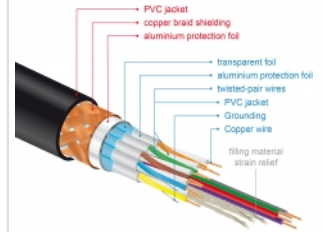

### Opis

Certyfikowany, wysokiej jakości kabel HDMI Delock służy do łączenia urządzeń z interfejsem HDMI, takich jak telewizory, odtwarzacze Blu-ray, monitory i projektory. Obsługuje pasmo 18 Gbps, materiał może być wyświetlany z rozdzielczością do 4K Ultra HD (3840 x 2160 @ 60 Hz).

### Zdjęcia

HDMI Cable with braiding and foil shielding

General	
Specyfikacja :	High Speed HDMI with Ethernet
Interface	
Złącze 1:	1 x HDMI-A męski
Złącze 2:	1 x HDMI-A męski
Technical characteristics	
Szybkość transmisji danych:	up to 18 Gb/s
Maximum screen resolution:	3D: 3840 x 2160 @ 30 Hz 3840 x 2160 @ 60 Hz
Maximum refresh rate:	120 Hz
Physical characteristics	
Średnica kabla:	5,7 mm
Wykończenie pinów:	pozlacane
Conductor material:	copper
Conductor gauge:	30 AWG
Shielding:	triple
Długość:	2 m
Kolor:	czarny