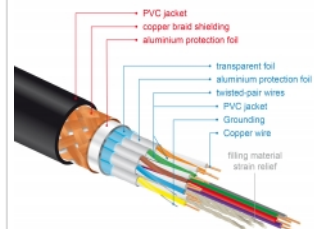

## Specification

- Conectori:
  - 1 x HDMI-A tată >
  - 1 x HDMI-A tată
- Cablu certificat Premium HDMI
- High Speed HDMI with Ethernet (HEC) specificație
- Grosime cablu: 30 AWG
- Diametru cablu: ca. 5,7 mm
- Cabluri dublu torsadate
- Conductor din cupru
- Cablu cu ecranare triplă
- Contacte placate cu aur
- Transfer al semnalelor audio și video
- Rată de transfer a datelor de până la 18 Gb/s
- Rezoluție de până la 3840 x 2160 @ 60 Hz (în funcție de sistem și de componentele hardware conectate)
- Suport 3D: până la 1920 x 1080 @ 60 Hz; 3840 x 2160 @ 30 Hz (în funcție de sistem și de componentele hardware conectate)
- Acceptă raportul de film cinematografic 21:9
- Acceptă 1080p HFR (High Frame Rate) 3D
- Rată de reîmprospătare de până la 120 Hz
- Acceptă transmiterea simultană a 2 canale video pentru a utiliza un singur afișaj pentru doi spectatori
- Acceptă prelevarea de culori în format 4:2:0 (format original Blu-Ray, DVD și TV)
- Conține canal de întoarcere a sunetului (ARC)
- Până la 32 canale audio pentru difuzoare
- Rată de eşantionare audio de până la 1536 kHz
- Acceptă simultan transmisia a până la 4 canale audio
- Acceptă reglarea dinamică a sincronității buzelor la întârzieri audio / video
- Acceptă comenzile de control CEC 2.0
- Acceptă Dolby® TrueHD și DTS-HD Master Audio™
- Acceptă HDR
- Mai multe culori vii și naturale
- Culoare: negru
- Lungimea incl. conectori: aprox. 2 m

## Nr. 84964

EAN: 4043619849642

Țara de origine: China

Pachet: Retail Box

Pachetul contine

- Cablu Premium HDMI

Imagini

HDMI Cable with braiding and foil shielding