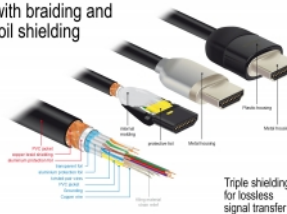

## Ecranul perfect asigură o transmisie fără pierdere de semnal

Cablul se caracterizează prin ecranarea metalică a dopurilor și a contactelor placate cu aur. Acesta garantează o transmisie a semnalelor audio și video fără interferențe, datorită ecranării sale triple și, în mod special, a unei împletituri dense.

## Specification

- Conectori:
  - 1 x HDMI-A tată >
  - 1 x HDMI-A tată
- Cablu certificat Premium HDMI
- High Speed HDMI with Ethernet (HEC) specificație
- Grosime cablu: 30 AWG
- Diametru cablu: ca. 5,7 mm
- Cabluri dublu torsadate
- Conductor din cupru
- Cablu cu ecranare triplă
- Contacte placate cu aur
- Transfer al semnalelor audio și video
- Rată de transfer a datelor de până la 18 Gb/s
- Rezoluție de până la 3840 x 2160 @ 60 Hz (în funcție de sistem și de componentele hardware conectate)
- Suport 3D: până la 1920 x 1080 @ 60 Hz; 3840 x 2160 @ 30 Hz (în funcție de sistem și de componentele hardware conectate)
- Acceptă raportul de film cinematografic 21:9
- Acceptă 1080p HFR (High Frame Rate) 3D
- Rată de reîmprospătare de până la 120 Hz
- Acceptă transmiterea simultană a 2 canale video pentru a utiliza un singur afișaj pentru doi spectatori
- Acceptă prelevarea de culori în format 4:2:0 (format original Blu-Ray, DVD și TV)
- Conține canal de întoarcere a sunetului (ARC)
- Până la 32 canale audio pentru difuzoare
- Rată de eşantionare audio de până la 1536 kHz
- Acceptă simultan transmisia a până la 4 canale audio
- Acceptă reglarea dinamică a sincronității buzelor la întârzieri audio / video
- Acceptă comenzile de control CEC 2.0
- Acceptă Dolby® TrueHD și DTS-HD Master Audio™
- Acceptă HDR
- Mai multe culori vii și naturale
- Culoare: negru
- Lungimea incl. conectori: aprox. 2 m

## Nr. 84964

EAN: 4043619849642

Țara de origine: China

Pachet: Retail Box

Pachetul contine

- Cablu Premium HDMI

Imagini

HDMI Cable with braiding and foil shielding