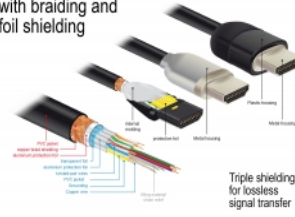

HDMI Cable with braiding and foil shielding