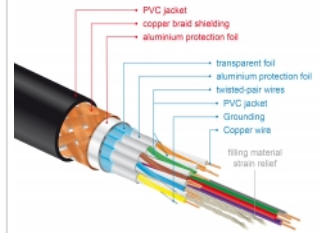

Bilder

HDMI Cable with braiding and foil shielding