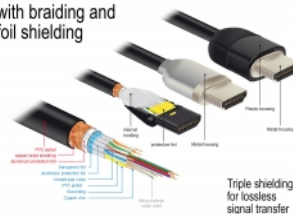

HDMI Cable with braiding and foil shielding