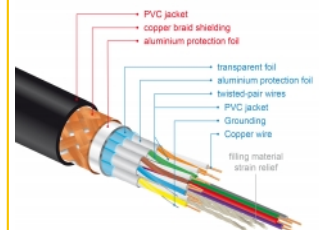

- Podporuje 1080p HFR (High Frame Rate) 3D
- Až 120 Hz obnovovací frekvence
- Podporuje přenos 2 video kanálů současně k zobrazení pro 2 diváky na jednom displeji
- Podporuje vzorkování barev ve formátu 4:2:0 (původní formát disků Blu-Ray, DVD a TV)
- Obsahuje Audio Return Channel (ARC)
- Až 32 audio kanálů pro reproduktory
- Audio vzorkovací frekvence až do 1536 kHz
- Podporuje přenos až 4 audio kanálů současně
- Podporuje dynamické nastavení synchronizace zpoždění audio / video
- Podporuje řídicí povely CEC 2.0
- Vyhovuje Dolby® TrueHD a DTS-HD Master Audio™
- Podporuje HDR
- živější a přirozené barvy
- Barva: černá
- Délka včetně konektorů cca. 5 m

Systémové požadavky

- Volní rozhraní HDMI-A

Obsah balení

- Premium HDMI kabel

Příslušenství

HDMI Cable with braiding and foil shielding