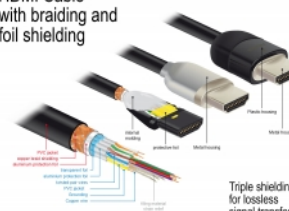

HDMI Cable with braiding and foil shielding