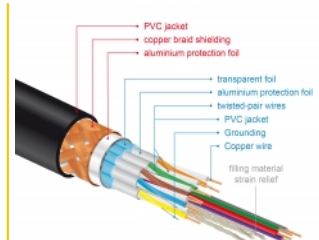

Perfekte Schirmung garantiert verlustfreie Signalübertragung

Das Kabel zeichnet sich durch die zusätzliche Metallummantelung der Stecker und die vergoldeten Kontakte aus. Zudem garantiert es durch seine dreifache Schirmung sowie das besonders dichte Mantelgeflecht eine störungsfreie Audio- und Videosignalübertragung.

Systemvoraussetzungen

- Eine freie HDMI-A Schnittstelle

Packungsinhalt

- Premium HDMI Kabel

Abbildungen

HDMI Cable with braiding and foil shielding

Allgemein

Spezifikation:	High Speed HDMI mit Ethernet
----------------	------------------------------

Physikalische Eigenschaften

Kontaktveredelung:	goldbeschichtet
Leitermaterial:	Kupfer
Leiterquerschnitt:	30 AWG
Schirmung:	dreifach
Länge:	5 m
Farbe:	schwarz