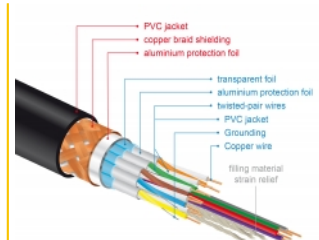

- (abhängig vom System und der angeschlossenen Hardware)
- 3D Unterstützung: bis zu 1920 x 1080 @ 60 Hz; 3840 x 2160 @ 30 Hz
  (abhängig vom System und der angeschlossenen Hardware)
- Unterstützt das 21:9 Kino Bildformat
- Unterstützt 1080p HFR (High Frame Rate) 3D
- Bis 120 Hz Bildwiederholrate
- Unterstützt die Übertragung von 2 Videokanälen gleichzeitig, um einen Bildschirm für zwei Zuschauer zu nutzen
- Unterstützt Farbsampling im Format 4:2:0 (Originalformat von Blu-Ray, DVD und TV)
- Beinhaltet Audiorückkanal (ARC)
- Bis zu 32 Audio Kanäle für Lautsprecher
- Bis zu 1536 kHz Audio Abtastrate
- Unterstützt die Übertragung von bis zu 4 Audiokanälen gleichzeitig
- Unterstützt die dynamische Anpassung der Lippensynchronität bei Bild-/ Tonverzögerungen
- Unterstützt CEC 2.0 Steuerbefehle
- Unterstützt Dolby® TrueHD und DTS-HD Master Audio™
- Unterstützt HDR
- Für lebendigere und natürlichere Farben
- Farbe: schwarz
- Länge inkl. Anschlüsse: ca. 5 m

Systemvoraussetzungen

- Eine freie HDMI-A Schnittstelle

Packungsinhalt

- Premium HDMI Kabel

Abbildungen

HDMI Cable with braiding and foil shielding