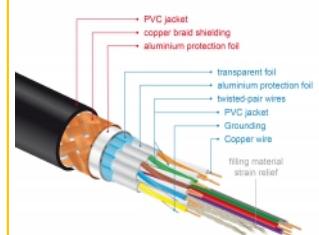

El apantallamiento perfecto garantiza la transmisión de señales sin pérdidas

Se caracteriza el cable por el blindaje metálico adicional de los enchufes y los contactos chapados en oro. Garantiza la transmisión de señales de audio y video sin interferencias gracias a su triple protección y al trenzado especialmente denso.

- Compatibilidad 3D: hasta 1920 x 1080 @ 60 Hz; 3840 x 2160 @ 30 Hz (depende del sistema y del hardware conectado)
- Admite relación de aspecto de cine de 21:9
- Admite 3D 1080p HFR (High Frame Rate, es decir, alta tasa de fotogramas)
- Hasta 120 Hz de frecuencia de actualización
- Admite transmisión de 2 canales de vídeo simultáneamente para usar una pantalla para dos telespectadores
- Apto para el muestreo de color en formato 4:2:0 (formato original de Blu-Ray, DVD y TV)
- Contiene Canal de retorno de audio (ARC)
- Hasta 32 canales de audio para altavoces
- Tasa de muestreo de audio de hasta 1536 kHz
- Admite transmisión de hasta 4 canales de audio simultáneamente
- Admite ajuste dinámico de sincronización labial en retardos de audio / vídeo
- Admite comandos de control CEC 2.0
- Soporta Dolby® TrueHD y DTS-HD Master Audio™
- Compatible con HDR
- Colores mas naturales y animados
- Color: negro
- Longitud incluido conectores: aprox. 5 m

Requisitos del sistema

- Interfaz HDMI-A disponible

Contenido del paquete

- Cable HDMI premium

Image

General

Especificación técnica:	High Speed HDMI with Ethernet
-------------------------	-------------------------------