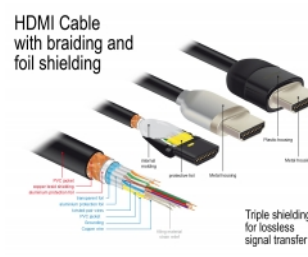

Delock Cable HDMI Premium 4K 60 Hz 5 m

Descripción

Se puede usar este cable HDMI premium certificado por Delock para conectar dispositivos con una interfaz HDMI, como televisores, reproductores de Blu-ray, monitores o proyectores. Al admitir un ancho de banda máximo de 18 Gbps, se puede mostrar el contenido con resoluciones de hasta 4K Ultra HD (3840 x 2160 a 60 Hz).

El apantallamiento perfecto garantiza la transmisión de señales sin pérdidas

Se caracteriza el cable por el blindaje metálico adicional de los enchufes y los contactos chapados en oro. Garantiza la transmisión de señales de audio y video sin interferencias gracias a su triple protección y al trenzado especialmente denso.

- Compatibilidad 3D: hasta 1920 x 1080 @ 60 Hz; 3840 x 2160 @ 30 Hz (depende del sistema y del hardware conectado)
- Admite relación de aspecto de cine de 21:9
- Admite 3D 1080p HFR (High Frame Rate, es decir, alta tasa de fotogramas)
- Hasta 120 Hz de frecuencia de actualización
- Admite transmisión de 2 canales de vídeo simultáneamente para usar una pantalla para dos telespectadores
- Apto para el muestreo de color en formato 4:2:0 (formato original de Blu-Ray, DVD y TV)
- Contiene Canal de retorno de audio (ARC)
- Hasta 32 canales de audio para altavoces
- Tasa de muestreo de audio de hasta 1536 kHz
- Admite transmisión de hasta 4 canales de audio simultáneamente
- Admite ajuste dinámico de sincronización labial en retardos de audio / vídeo
- Admite comandos de control CEC 2.0
- Soporta Dolby® TrueHD y DTS-HD Master Audio™
- Compatible con HDR
- Colores mas naturales y animados
- Color: negro
- Longitud incluido conectores: aprox. 5 m

Requisitos del sistema

- Interfaz HDMI-A disponible

Contenido del paquete

- Cable HDMI premium

Image

General

Especificación técnica:	High Speed HDMI with Ethernet
-------------------------	-------------------------------