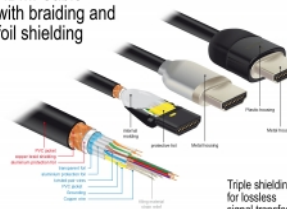

HDMI Cable with braiding and foil shielding