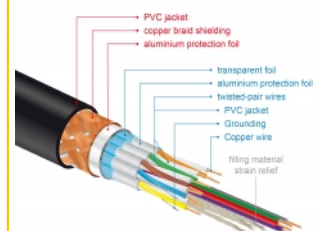

- Prise en charge 3D: jusqu'à 1920 x 1080 @ 60 Hz, 3840 x 2160 @ 30 Hz (selon le système et le matériel connecté)
- Prend en charge le format cinéma 21:9
- Prend en charge la 3D HFR (Haute fréquence d'image) 1080p
- Taux de rafraîchissement jusqu'à 120 Hz
- Prend en charge la transmission de 2 canaux vidéo simultanément afin d'utiliser un écran pour deux visionneurs
- Supporte l'échantillonnage en couleur en format 4:2:0 (format original de Blu-Ray, DVD et TV)
- Contient un canal de retour audio (ARC)
- Jusqu'à 32 canaux audio pour les haut-parleurs
- Taux d'échantillonnage audio jusqu'à 1536 kHz
- Prend en charge la transmission de jusqu'à 4 canaux audio simultanément
- Prend en charge l'ajustement dynamique de la synchronisation labiale sur les décalages audio / vidéo
- Prend en charge les commandes de contrôle CEC 2.0
- Supporte Dolby® TrueHD et DTS-HD Master Audio™
- Prend en charge HDR
- Couleurs plus vivantes et naturelles
- Couleur : noir
- Longueur, cordon incl. : env. 5 m

Configuration système requise

- Une interface HDMI-A libre

Contenu de l'emballage

- Câble HDMI Premium

Image

HDMI Cable with braiding and foil shielding