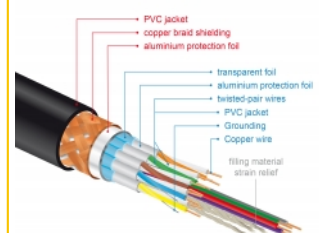

- Prise en charge 3D: jusqu'à 1920 x 1080 @ 60 Hz, 3840 x 2160 @ 30 Hz (selon le système et le matériel connecté)
- Prend en charge le format cinéma 21:9
- Prend en charge la 3D HFR (Haute fréquence d'image) 1080p
- Taux de rafraîchissement jusqu'à 120 Hz
- Prend en charge la transmission de 2 canaux vidéo simultanément afin d'utiliser un écran pour deux visionneurs
- Supporte l'échantillonnage en couleur en format 4:2:0 (format original de Blu-Ray, DVD et TV)
- Contient un canal de retour audio (ARC)
- Jusqu'à 32 canaux audio pour les haut-parleurs
- Taux d'échantillonnage audio jusqu'à 1536 kHz
- Prend en charge la transmission de jusqu'à 4 canaux audio simultanément
- Prend en charge l'ajustement dynamique de la synchronisation labiale sur les décalages audio / vidéo
- Prend en charge les commandes de contrôle CEC 2.0
- Supporte Dolby® TrueHD et DTS-HD Master Audio™
- Prend en charge HDR
- Couleurs plus vivantes et naturelles
- Couleur : noir
- Longueur, cordon incl. : env. 5 m

Configuration système requise

- Une interface HDMI-A libre

Contenu de l'emballage

- Câble HDMI Premium

Image

HDMI Cable with braiding and foil shielding