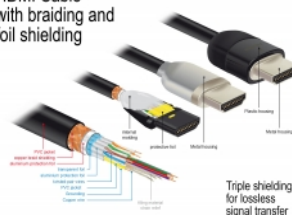

Delock Καλώδιο Premium HDMI 4K 60 Hz 5 μ.

Περιγραφή

Αυτό το πιστοποιημένο καλώδιο premium HDMI της Delock μπορεί να χρησιμοποιηθεί για να συνδέσει συσκευές με διεπαφή HDMI, όπως τηλεοράσεις, δέκτες Blu-ray, οθόνες ή προτζέκτορες. Με την υποστήριξη του μέγιστου εύρους ζώνης των 18 Gbps, το περιεχόμενο μπορεί να εμφανίζεται με αναλύσεις έως και 4K Ultra HD (3840 x 2160 @ 60 Hz).

Απαιτήσεις συστήματος

- Μια ελεύθερη διεπαφή HDMI-A

Περιεχόμενα συσκευασίας

- Καλώδιο Premium HDMI

Εικόνες

HDMI Cable with braiding and foil shielding

General

Προδιαγραφές:	High Speed HDMI with Ethernet
---------------	-------------------------------