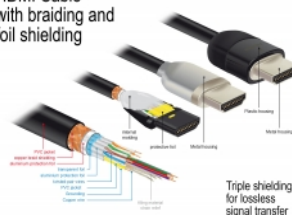

Delock Καλώδιο Premium HDMI 4K 60 Hz 5 μ.

Περιγραφή

Αυτό το πιστοποιημένο καλώδιο premium HDMI της Delock μπορεί να χρησιμοποιηθεί για να συνδέσει συσκευές με διεπαφή HDMI, όπως τηλεοράσεις, δέκτες Blu-ray, οθόνες ή προτζέκτορες. Με την υποστήριξη του μέγιστου εύρους ζώνης των 18 Gbps, το περιεχόμενο μπορεί να εμφανίζεται με αναλύσεις έως και 4K Ultra HD (3840 x 2160 @ 60 Hz).

Απαιτήσεις συστήματος

- Μια ελεύθερη διεπαφή HDMI-A

Περιεχόμενα συσκευασίας

- Καλώδιο Premium HDMI

Εικόνες

HDMI Cable with braiding and foil shielding

General

| | |
|---------------|-------------------------------|
| Προδιαγραφές: | High Speed HDMI with Ethernet |
|---------------|-------------------------------|