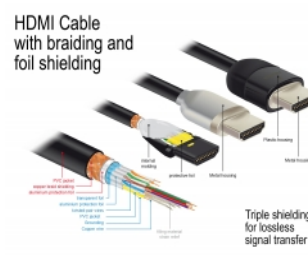

- Supporto 3D: fino a 1920 x 1080 @ 60 Hz; 3840 x 2160 @ 30 Hz (a seconda del sistema e dell'hardware collegato)
- Supporta il rapporto d'aspetto 21:9 relativo all'opzione cinema
- Supporta 1080p HFR (High Frame Rate) 3D
- Frequenza di aggiornamento fino a 120 Hz
- Supporta la trasmissione simultanea di 2 canali video per utilizzare un display per due telespettatori
- Supporta il campionamento dei colori in formato 4:2:0 (formato originale di Blu-Ray, DVD e TV)
- Contiene Canale di ritorno audio (ARC)
- Fino a 32 canali audio per diffusori
- Fino a 1536 kHz di frequenza di campionamento audio
- Supporta la trasmissione fino a massimo di 4 canali audio contemporaneamente
- Supporta la regolazione dinamica del sincronismo labiale per ritardi audio / video
- Supporta i comandi di controllo CEC 2.0
- Supporta Dolby® TrueHD e DTS-HD Master Audio™
- Supporta HDR
- Colori più vivi e naturali
- Colore: nero
- Lunghezza con connettori: ca. 5 m

Requisiti di sistema

- Un'interfaccia HDMI-A libera

Contenuto della confezione

- Cavo HDMI Premium

Immagini