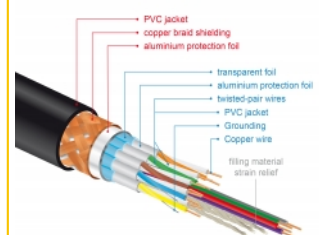

La perfetta schermatura garantisce una trasmissione del segnale priva di perdite

Il cavo è caratterizzato dalla schermatura metallica supplementare delle spine e dei contatti dorati. Garantisce una trasmissione del segnale audio e video senza interferenze grazie alla tripla schermatura e all'intrecciatura particolarmente stretta.

- Supporto 3D: fino a 1920 x 1080 @ 60 Hz; 3840 x 2160 @ 30 Hz (a seconda del sistema e dell'hardware collegato)
- Supporta il rapporto d'aspetto 21:9 relativo all'opzione cinema
- Supporta 1080p HFR (High Frame Rate) 3D
- Frequenza di aggiornamento fino a 120 Hz
- Supporta la trasmissione simultanea di 2 canali video per utilizzare un display per due telespettatori
- Supporta il campionamento dei colori in formato 4:2:0 (formato originale di Blu-Ray, DVD e TV)
- Contiene Canale di ritorno audio (ARC)
- Fino a 32 canali audio per diffusori
- Fino a 1536 kHz di frequenza di campionamento audio
- Supporta la trasmissione fino a massimo di 4 canali audio contemporaneamente
- Supporta la regolazione dinamica del sincronismo labiale per ritardi audio / video
- Supporta i comandi di controllo CEC 2.0
- Supporta Dolby® TrueHD e DTS-HD Master Audio™
- Supporta HDR
- Colori più vivi e naturali
- Colore: nero
- Lunghezza con connettori: ca. 5 m

Requisiti di sistema

- Un'interfaccia HDMI-A libera

Contenuto della confezione

- Cavo HDMI Premium

Immagini

General

Specification:	High Speed HDMI with Ethernet
----------------	-------------------------------