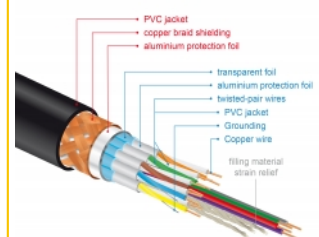

Delock Premium kabel HDMI 4K 60 Hz 5 m

Opis

Certyfikowany, wysokiej jakości kabel HDMI Delock służy do łączenia urządzeń z interfejsem HDMI, takich jak telewizory, odtwarzacze Blu-ray, monitory i projektory. Obsługuje pasmo 18 Gbps, materiał może być wyświetlany z rozdzielczością do 4K Ultra HD (3840 x 2160 @ 60 Hz).

Ekranowanie zapewnia transmisję sygnału bez strat

Kabel ma dodatkowe ekranowanie wtyków i połączone kontakty. Zapewnia to bezzakłóconą transmisję sygnału audio i video dzięki potrójnemu ekranowaniu o gęstym oplociw.

- Obsługuje kinowy format obrazu 21:9
- Obsługuje 1080p HFR (wysoka częstotliwość odświeżania) 3D
- Częstotliwość odświeżania do 120 Hz
- Obsługuje jednoczesną transmisję 2 kanałów wideo, aby umożliwić użytkowanie jednego ekranu przez dwóch użytkowników
- Obsługuje próbkowanie koloru w formacie 4:2:0 (oryginalny format Blu-Ray, DVD i TV)
- Posiada zwrotny kanał audio (ARC)
- Maks. 32 kanały audio dla głośników
- Częstotliwość próbkowania audio o wartości do 1536 kHz
- Obsługuje jednoczesną transmisję do 4 kanałów audio
- Obsługuje dynamiczną regulację synchronizacji ruchu warg z dźwiękiem w przypadku opóźnień audio / wideo
- Obsługuje polecenia sterowania CEC 2.0
- Obsługa Dolby® TrueHD i DTS-HD Master Audio™
- Obsługa HDR
- Bardziej żywe i naturalne kolory
- Kolor: czarny
- Długość ze złączami: ok. 5 m

Wymagania systemowe

- Wolny interfejs HDMI-A

Zawartość opakowania

- Kabel HDMI Premium

Zdjęcia

General

Specyfikacja :	High Speed HDMI with Ethernet
----------------	-------------------------------

Interface