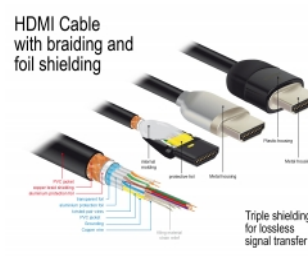

- Obsługuje kinowy format obrazu 21:9
- Obsługuje 1080p HFR (wysoka częstotliwość odświeżania) 3D
- Częstotliwość odświeżania do 120 Hz
- Obsługuje jednoczesną transmisję 2 kanałów wideo, aby umożliwić użytkowanie jednego ekranu przez dwóch użytkowników
- Obsługuje próbkowanie koloru w formacie 4:2:0 (oryginalny format Blu-Ray, DVD i TV)
- Posiada zwrotny kanał audio (ARC)
- Maks. 32 kanały audio dla głośników
- Częstotliwość próbkowania audio o wartości do 1536 kHz
- Obsługuje jednoczesną transmisję do 4 kanałów audio
- Obsługuje dynamiczną regulację synchronizacji ruchu warg z dźwiękiem w przypadku opóźnień audio / wideo
- Obsługuje polecenia sterowania CEC 2.0
- Obsługa Dolby® TrueHD i DTS-HD Master Audio™
- Obsługa HDR
- Bardziej żywe i naturalne kolory
- Kolor: czarny
- Długość ze złączami: ok. 5 m

Wymagania systemowe

- Wolny interfejs HDMI-A

Zawartość opakowania

- Kabel HDMI Premium

Zdjęcia