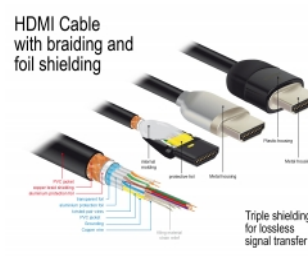

Delock Premium kabel HDMI 4K 60 Hz 5 m

Opis

Certyfikowany, wysokiej jakości kabel HDMI Delock służy do łączenia urządzeń z interfejsem HDMI, takich jak telewizory, odtwarzacze Blu-ray, monitory i projektory. Obsługuje pasmo 18 Gbps, materiał może być wyświetlany z rozdzielczością do 4K Ultra HD (3840 x 2160 @ 60 Hz).

Ekranowanie zapewnia transmisję sygnału bez strat

Kabel ma dodatkowe ekranowanie wtyków i połączone kontakty. Zapewnia to bezzakłóconą transmisję sygnału audio i video dzięki potrójnemu ekranowaniu o gęstym oplociw.

- Obsługuje kinowy format obrazu 21:9
- Obsługuje 1080p HFR (wysoka częstotliwość odświeżania) 3D
- Częstotliwość odświeżania do 120 Hz
- Obsługuje jednoczesną transmisję 2 kanałów wideo, aby umożliwić użytkowanie jednego ekranu przez dwóch użytkowników
- Obsługuje próbkowanie koloru w formacie 4:2:0 (oryginalny format Blu-Ray, DVD i TV)
- Posiada zwrotny kanał audio (ARC)
- Maks. 32 kanały audio dla głośników
- Częstotliwość próbkowania audio o wartości do 1536 kHz
- Obsługuje jednoczesną transmisję do 4 kanałów audio
- Obsługuje dynamiczną regulację synchronizacji ruchu warg z dźwiękiem w przypadku opóźnień audio / wideo
- Obsługuje polecenia sterowania CEC 2.0
- Obsługa Dolby® TrueHD i DTS-HD Master Audio™
- Obsługa HDR
- Bardziej żywe i naturalne kolory
- Kolor: czarny
- Długość ze złączami: ok. 5 m

Wymagania systemowe

- Wolny interfejs HDMI-A

Zawartość opakowania

- Kabel HDMI Premium

Zdjęcia

General

Specyfikacja :	High Speed HDMI with Ethernet
----------------	-------------------------------

Interface