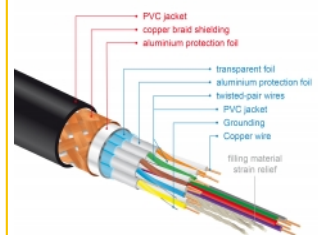

Delock Cablu Premium HDMI 4K 60 Hz 5 m

Descriere scurta

Acest cablu premium certificat HDMI de la Delock poate fi utilizat pentru a conecta dispozitive cu o interfață HDMI, cum ar fi televizoare, playere Blu-ray, monitoare sau proiectoare. Prin acceptarea unei lățimi de bandă maxime de 18 Gbps, conținutul poate fi afișat cu rezoluții de până la 4K Ultra HD (3840 x 2160 @ 60 Hz).

Ecranul perfect asigură o transmisie fără pierdere de semnal

Cablul se caracterizează prin ecranarea metalică a dopurilor și a contactelor placate cu aur. Acesta garantează o transmisie a semnalelor audio și video fără interferențe, datorită ecranării sale triple și, în mod special, a unei împletituri dense.

Cerinte de sistem

- O interfață HDMI-A liberă

Pachetul contine

- Cablu Premium HDMI

Imagini

HDMI Cable with braiding and foil shielding

General

Specification:	High Speed HDMI with Ethernet
----------------	-------------------------------

Physical characteristics

Pin finishing:	placat cu aur
Conductor material:	cupru
Conductor gauge:	30 AWG
Shielding:	triple
Lungime:	5 m
Colour:	negru