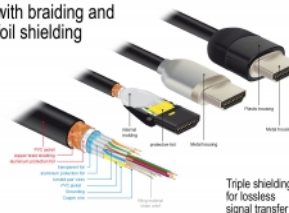

Ecranul perfect asigură o transmisie fără pierdere de semnal

Cablul se caracterizează prin ecranarea metalică a dopurilor și a contactelor placate cu aur. Acesta garantează o transmisie a semnalelor audio și video fără interferențe, datorită ecranării sale triple și, în mod special, a unei împletituri dense.

- Suport 3D: până la 1920 x 1080 @ 60 Hz; 3840 x 2160 @ 30 Hz (în funcție de sistem și de componentele hardware conectate)
- Acceptă raportul de film cinematografic 21:9
- Acceptă 1080p HFR (High Frame Rate) 3D
- Rată de reîmprospătare de până la 120 Hz
- Acceptă transmiterea simultană a 2 canale video pentru a utiliza un singur afișaj pentru doi spectatori
- Acceptă prelevarea de culori în format 4:2:0 (format original Blu-Ray, DVD și TV)
- Conține canal de întoarcere a sunetului (ARC)
- Până la 32 canale audio pentru difuzoare
- Rată de eșantionare audio de până la 1536 kHz
- Acceptă simultan transmisia a până la 4 canale audio
- Acceptă reglarea dinamică a sincronității buzelor la întârzieri audio / video
- Acceptă comenzile de control CEC 2.0
- Acceptă Dolby® TrueHD și DTS-HD Master Audio™
- Acceptă HDR
- Mai multe culori vii și naturale
- Culoare: negru
- Lungimea incl. conectori: aprox. 5 m

Cerinte de sistem

- O interfață HDMI-A liberă

Pachetul contine

- Cablu Premium HDMI

Imagini

HDMI Cable with braiding and foil shielding

General

Specification:	High Speed HDMI with Ethernet
----------------	-------------------------------