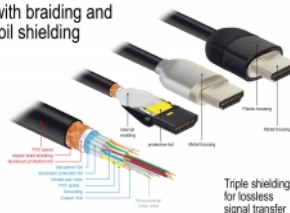

Delock Cablu Premium HDMI 4K 60 Hz 5 m

Descriere scurta

Acest cablu premium certificat HDMI de la Delock poate fi utilizat pentru a conecta dispozitive cu o interfață HDMI, cum ar fi televizoare, playere Blu-ray, monitoare sau proiectoare. Prin acceptarea unei lățimi de bandă maxime de 18 Gbps, conținutul poate fi afișat cu rezoluții de până la 4K Ultra HD (3840 x 2160 @ 60 Hz).

Ecranul perfect asigură o transmisie fără pierdere de semnal

Cablul se caracterizează prin ecranarea metalică a dopurilor și a contactelor placate cu aur. Acesta garantează o transmisie a semnalelor audio și video fără interferențe, datorită ecranării sale triple și, în mod special, a unei împletituri dense.

- Suport 3D: până la 1920 x 1080 @ 60 Hz; 3840 x 2160 @ 30 Hz (în funcție de sistem și de componentele hardware conectate)
- Acceptă raportul de film cinematografic 21:9
- Acceptă 1080p HFR (High Frame Rate) 3D
- Rată de reîmprospătare de până la 120 Hz
- Acceptă transmiterea simultană a 2 canale video pentru a utiliza un singur afișaj pentru doi spectatori
- Acceptă prelevarea de culori în format 4:2:0 (format original Blu-Ray, DVD și TV)
- Conține canal de întoarcere a sunetului (ARC)
- Până la 32 canale audio pentru difuzoare
- Rată de eșantionare audio de până la 1536 kHz
- Acceptă simultan transmisia a până la 4 canale audio
- Acceptă reglarea dinamică a sincronității buzelor la întârzieri audio / video
- Acceptă comenzile de control CEC 2.0
- Acceptă Dolby® TrueHD și DTS-HD Master Audio™
- Acceptă HDR
- Mai multe culori vii și naturale
- Culoare: negru
- Lungimea incl. conectori: aprox. 5 m

Cerinte de sistem

- O interfață HDMI-A liberă

Pachetul contine

- Cablu Premium HDMI

Imagini

HDMI Cable with braiding and foil shielding

General

Specification:	High Speed HDMI with Ethernet
----------------	-------------------------------