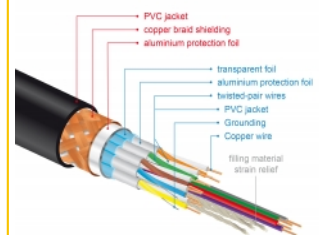

Delock Cablu Premium HDMI 4K 60 Hz 5 m

Descriere scurta

Acest cablu premium certificat HDMI de la Delock poate fi utilizat pentru a conecta dispozitive cu o interfață HDMI, cum ar fi televizoare, playere Blu-ray, monitoare sau proiectoare. Prin acceptarea unei lățimi de bandă maxime de 18 Gbps, conținutul poate fi afișat cu rezoluții de până la 4K Ultra HD (3840 x 2160 @ 60 Hz).

Ecranul perfect asigură o transmisie fără pierdere de semnal

Cablul se caracterizează prin ecranarea metalică a dopurilor și a contactelor placate cu aur. Acesta garantează o transmisie a semnalelor audio și video fără interferențe, datorită ecranării sale triple și, în mod special, a unei împletituri dense.

Cerinte de sistem

- O interfață HDMI-A liberă

Pachetul contine

- Cablu Premium HDMI

Imagini

HDMI Cable with braiding and foil shielding

General

Specification:	High Speed HDMI with Ethernet
----------------	-------------------------------

Physical characteristics

Pin finishing:	placat cu aur
Conductor material:	cupru
Conductor gauge:	30 AWG
Shielding:	triple
Lungime:	5 m
Colour:	negru