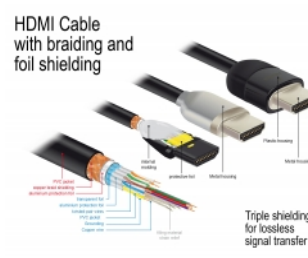

Delock Premium HDMI-kabel 4K 60 Hz 5 m

Beskrivning

Certifierad HDMI-kabel från Delock som kan användas för att ansluta enheter med ett HDMI-gränssnitt som t.ex. TV-skärmar, Blu-ray-spelare, skärmar eller projektorer. Med stöd för en maximal bandbredd på 18 Gbps kan innehåll visas i 4K Ultra HD (3860 x 2160 @ 60 Hz).

Perfekt avskärmning garanterar förlustfri signalöverföring

Kabeln kännetecknas av den externa metallskärmningen på anslutningarna och de guldpläterade kontakterna. Det garanterar störningsfria ljud- och videosignalöverföringar tack vare dess trippelavskärmning och extra tät flätning.

(beroende på systemet och ansluten maskinvara)

- Stöder bioformatet 21:9
- Stöder 1080p HFR (hög bildfrekvens) 3D
- Upp till 120 Hz uppdateringsfrekvens
- Stöder överföring av 2 videokanaler samtidigt för användning av en skärm för två tittare
- Stöd för färgsampling i 4:2:0-format (originalformat för Blu-Ray, DVD och TV)
- Innehåller Audio Return Channel (ARC)
- Upp till 32 ljudkanaler för högtalare
- Upp till 1536 kHz samplingskvalitet för ljud
- Stöder överföring av upp till 4 ljudkanaler samtidigt
- Stöder dynamisk justering av läppsynkronisering vid fördröjning av ljud / video
- Stöder CEC 2.0-kontrollkommandon
- Stöder Dolby® TrueHD och DTS-HD Master Audio™
- Stödjer HDR
- Mer livfulla och naturliga färger
- Färg: svart
- Längd inkl. kontakter: ca. 5 m

Systemkrav

- Ett extra HDMI-A-gränssnitt

Paketets innehåll

- Premium HDMI-kabel

Bilder

General

Specifikationer:	High Speed HDMI with Ethernet
------------------	-------------------------------

Interface