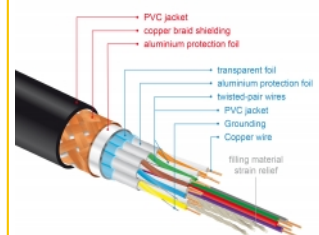

Delock Premium HDMI-kabel 4K 60 Hz 5 m

Beskrivning

Certifierad HDMI-kabel från Delock som kan användas för att ansluta enheter med ett HDMI-gränssnitt som t.ex. TV-skärmar, Blu-ray-spelare, skärmar eller projektorer. Med stöd för en maximal bandbredd på 18 Gbps kan innehåll visas i 4K Ultra HD (3860 x 2160 @ 60 Hz).

Perfekt avskärmning garanterar förlustfri signalöverföring

Kabeln kännetecknas av den externa metallskärmningen på anslutningarna och de guldpläterade kontakterna. Det garanterar störningsfria ljud- och videosignalöverföringar tack vare dess trippelavskärmning och extra tät flätning.

(beroende på systemet och ansluten maskinvara)

- Stöder bioformatet 21:9
- Stöder 1080p HFR (hög bildfrekvens) 3D
- Upp till 120 Hz uppdateringsfrekvens
- Stöder överföring av 2 videokanaler samtidigt för användning av en skärm för två tittare
- Stöd för färgsampling i 4:2:0-format (originalformat för Blu-Ray, DVD och TV)
- Innehåller Audio Return Channel (ARC)
- Upp till 32 ljudkanaler för högtalare
- Upp till 1536 kHz samplingskvalitet för ljud
- Stöder överföring av upp till 4 ljudkanaler samtidigt
- Stöder dynamisk justering av läppsynkronisering vid fördröjning av ljud / video
- Stöder CEC 2.0-kontrollkommandon
- Stöder Dolby® TrueHD och DTS-HD Master Audio™
- Stödjer HDR
- Mer livfulla och naturliga färger
- Färg: svart
- Längd inkl. kontakter: ca. 5 m

Systemkrav

- Ett extra HDMI-A-gränssnitt

Paketets innehåll

- Premium HDMI-kabel

Bilder

General

Specifikationer:	High Speed HDMI with Ethernet
------------------	-------------------------------

Interface