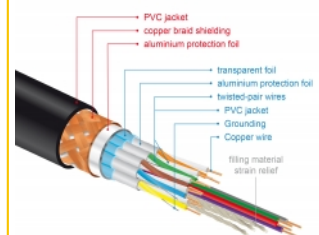

Delock Premium HDMI-kabel 4K 60 Hz 5 m

Beskrivning

Certifierad HDMI-kabel från Delock som kan användas för att ansluta enheter med ett HDMI-gränssnitt som t.ex. TV-skärmar, Blu-ray-spelare, skärmar eller projektorer. Med stöd för en maximal bandbredd på 18 Gbps kan innehåll visas i 4K Ultra HD (3860 x 2160 @ 60 Hz).

Perfekt avskärmning garanterar förlustfri signalöverföring

Kabeln kännetecknas av den externa metallskärmningen på anslutningarna och de guldpläterade kontaktarna. Det garanterar störningsfria ljud- och videosignalöverföringar tack vare dess trippelavskärmning och extra tät flätning.

(beroende på systemet och ansluten maskinvara)

- Stöder bioformatet 21:9
- Stöder 1080p HFR (hög bildfrekvens) 3D
- Upp till 120 Hz uppdateringsfrekvens
- Stöder överföring av 2 videokanaler samtidigt för användning av en skärm för två tittare
- Stöd för färgsampling i 4:2:0-format (originalformat för Blu-Ray, DVD och TV)
- Innehåller Audio Return Channel (ARC)
- Upp till 32 ljudkanaler för högtalare
- Upp till 1536 kHz samplingskvalitet för ljud
- Stöder överföring av upp till 4 ljudkanaler samtidigt
- Stöder dynamisk justering av läppsynkronisering vid fördröjning av ljud / video
- Stöder CEC 2.0-kontrollkommandon
- Stöder Dolby® TrueHD och DTS-HD Master Audio™
- Stödjer HDR
- Mer livfulla och naturliga färger
- Färg: svart
- Längd inkl. kontakter: ca. 5 m

Systemkrav

- Ett extra HDMI-A-gränssnitt

Paketets innehåll

- Premium HDMI-kabel

Bilder

General

Specifikationer:	High Speed HDMI with Ethernet
------------------	-------------------------------

Interface