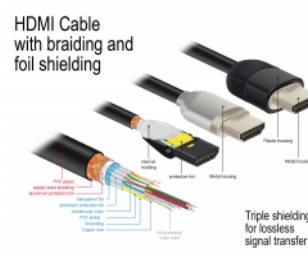

Delock Premium HDMI-kabel 4K 60 Hz 5 m

Beskrivning

Certifierad HDMI-kabel från Delock som kan användas för att ansluta enheter med ett HDMI-gränssnitt som t.ex. TV-skärmar, Blu-ray-spelare, skärmar eller projektorer. Med stöd för en maximal bandbredd på 18 Gbps kan innehåll visas i 4K Ultra HD (3860 x 2160 @ 60 Hz).

Perfekt avskärmning garanterar förlustfri signalöverföring

Kabeln kännetecknas av den externa metallskärmningen på anslutningarna och de guldpläterade kontaktarna. Det garanterar störningsfria ljud- och videosignalöverföringar tack vare dess trippelavskärmning och extra tät flätning.

(beroende på systemet och ansluten maskinvara)

- Stöder bioformatet 21:9
- Stöder 1080p HFR (hög bildfrekvens) 3D
- Upp till 120 Hz uppdateringsfrekvens
- Stöder överföring av 2 videokanaler samtidigt för användning av en skärm för två tittare
- Stöd för färgsampling i 4:2:0-format (originalformat för Blu-Ray, DVD och TV)
- Innehåller Audio Return Channel (ARC)
- Upp till 32 ljudkanaler för högtalare
- Upp till 1536 kHz samplingskvalitet för ljud
- Stöder överföring av upp till 4 ljudkanaler samtidigt
- Stöder dynamisk justering av läppsynkronisering vid fördröjning av ljud / video
- Stöder CEC 2.0-kontrollkommandon
- Stöder Dolby® TrueHD och DTS-HD Master Audio™
- Stödjer HDR
- Mer livfulla och naturliga färger
- Färg: svart
- Längd inkl. kontakter: ca. 5 m

Systemkrav

- Ett extra HDMI-A-gränssnitt

Paketets innehåll

- Premium HDMI-kabel

Bilder

General

Specifikationer:	High Speed HDMI with Ethernet
------------------	-------------------------------

Interface