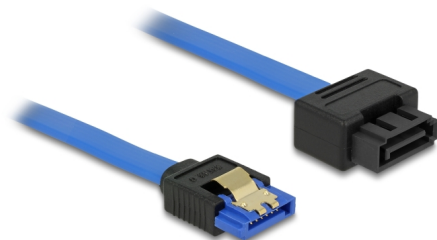

Delock Alargador SATA 6 Gb/s hembra directo > SATA macho directo de 30 cm azul de tipo cierre

Descripción

Este cable SATA de Delock cumple el estándar más reciente y admite una tasa de transferencia de datos de hasta 6 Gb/s. Permite extender la interfaz SATA y se puede utilizar para conectar los dispositivos con el puerto SATA de 7 contactos. Además, la interfaz SATA 6 Gb/s es compatible con versiones SATA anteriores, considerando que solamente se puede lograr la transferencia de velocidad correspondiente. El broche metálico del conector hembra y el espacio libre del conector macho garantizan que el cable encaja de forma fiable en su lugar.

30 cm

Número de elemento 84972

EAN: 4043619849727

Pais de origen: China

Paquete: Bolsa de plástico con cremallera

Detalles técnicos

- Conector:
 - 1 x SATA 6 Gb/s de 7 contactos hembra recto >
 - 1 x SATA 6 Gb/s de 7 contactos macho directo de tipo cierre
- Conector macho SATA de tipo cierre con espacio libre para broche metálico
- Velocidades de transferencias de datos de hasta 6 Gb/s
- Compatible con SATA 1,5 Gb/s y 3 Gb/s
- Valor normalizado del cable: 26 AWG
- Color: azul
- Con broches metálicos dorados coloreados
- Longitud sin conector: aprox. 30 cm

Conector 1:	1 x SATA 6 Gb/s de 7 contactos hembra recto
Conector 2 :	1 x SATA 6 Gb/s de 7 contactos macho recto

Technical characteristics

Velocidades de transferencias de datos:	SATA de hasta 6 Gb/s
---	----------------------

Physical characteristics

Acabado de los pines:	chapado en oro
Conductor gauge:	26 AWG
Longitud:	30 cm
Color:	azul