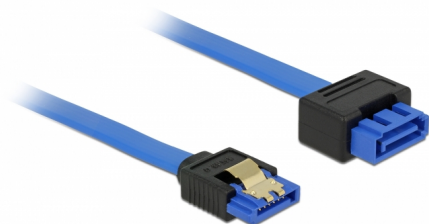

Delock Alargador SATA 6 Gb/s hembra directo > SATA macho directo de 30 cm azul de tipo cierre

Descripción

Este cable SATA de Delock cumple el estándar más reciente y admite una tasa de transferencia de datos de hasta 6 Gb/s. Permite extender la interfaz SATA y se puede utilizar para conectar los dispositivos con el puerto SATA de 7 contactos. Además, la interfaz SATA 6 Gb/s es compatible con versiones SATA anteriores, considerando que solamente se puede lograr la transferencia de velocidad correspondiente. El broche metálico del conector hembra y el espacio libre del conector macho garantizan que el cable encaja de forma fiable en su lugar.

30 cm

Número de elemento 84972

EAN: 4043619849727

Pais de origen: China

Paquete: Bolsa de plástico con cremallera

Especificación técnica

- Conector:
 - 1 x SATA 6 Gb/s de 7 contactos hembra recto >
 - 1 x SATA 6 Gb/s de 7 contactos macho directo de tipo cierre
- Conector macho SATA de tipo cierre con espacio libre para broche metálico
- Velocidades de transferencias de datos de hasta 6 Gb/s
- Compatible con SATA 1,5 Gb/s y 3 Gb/s
- Valor normalizado del cable: 26 AWG
- Color: azul
- Con broches metálicos dorados coloreados
- Longitud sin conector: aprox. 30 cm

Conector 1:	1 x SATA 6 Gb/s de 7 contactos hembra recto
Conector 2 :	1 x SATA 6 Gb/s de 7 contactos macho recto

Technical characteristics

Velocidades de transferencias de datos:	SATA de hasta 6 Gb/s
---	----------------------

Physical characteristics

Acabado de los pines:	chapado en oro
Conductor gauge:	26 AWG
Longitud:	30 cm
Color:	azul