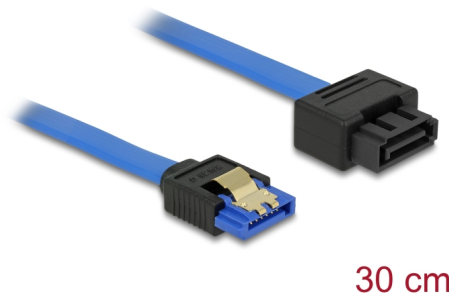

# Delock Câble prolongateur SATA 6 Gb/s femelle droit > SATA mâle droit 30 cm bleu à verrouillage

## Description

Ce câble SATA proposé par Delock est compatible avec les toutes dernières normes et prend en charge un débit de données jusqu'à 6 Go/s. Il vous permet d'étendre votre interface SATA et peut s'utiliser pour le branchement de vos appareils dotés d'un port SATA à 7 broches. De plus, l'interface SATA 6 Go/s est rétrocompatible avec les versions SATA antérieures, mais vous ne pourrez alors bénéficier que de leurs débits respectif. L'attache métallique sur le connecteur femelle et l'espacement sur le connecteur mâle garantissent que le câble s'enclenche de manière fiable.

30 cm

**N° produit 84972**

EAN: 4043619849727

Pays d'origine: China

Emballage: Sac  
polyvalent à fermeture  
éclair

## Détails techniques

- Connecteur :
  - 1 x SATA 6 Gb/s à 7 broches femelle droit >
  - 1 x SATA 6 Gb/s à 7 broches mâle droit à verrouillage
- Connecteur mâle SATA à verrouillage avec espacement pour attache métallique
- Débit de données jusqu'à 6 Gb/s
- Rétrocompatible avec SATA 1,5 Go/s et 3 Go/s
- Jauge de câble : 26 AWG
- Couleur : bleu
- Avec attaches métalliques dorées
- Longueur sans connecteur : env. 30 cm