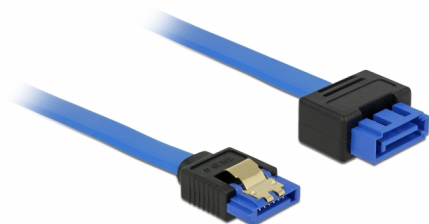

Delock Câble prolongateur SATA 6 Gb/s femelle droit > SATA mâle droit 30 cm bleu à verrouillage

Description

Ce câble SATA proposé par Delock est compatible avec les toutes dernières normes et prend en charge un débit de données jusqu'à 6 Go/s. Il vous permet d'étendre votre interface SATA et peut s'utiliser pour le branchement de vos appareils dotés d'un port SATA à 7 broches. De plus, l'interface SATA 6 Go/s est rétrocompatible avec les versions SATA antérieures, mais vous ne pourrez alors bénéficier que de leurs débits respectif. L'attache métallique sur le connecteur femelle et l'espacement sur le connecteur mâle garantissent que le câble s'enclenche de manière fiable.

30 cm

N° produit 84972

EAN: 4043619849727

Pays d'origine: China

Emballage: Sac
polyvalent à fermeture
éclair

Spécifications techniques

- Connecteur :
 - 1 x SATA 6 Gb/s à 7 broches femelle droit >
 - 1 x SATA 6 Gb/s à 7 broches mâle droit à verrouillage
- Connecteur mâle SATA à verrouillage avec espacement pour attache métallique
- Débit de données jusqu'à 6 Gb/s
- Rétrocompatible avec SATA 1,5 Go/s et 3 Go/s
- Jauge de câble : 26 AWG
- Couleur : bleu
- Avec attaches métalliques dorées
- Longueur sans connecteur : env. 30 cm

Interface

| | |
|---------------|---|
| Connecteur 1: | 1 x SATA 6 Gb/s à 7 broches femelle droit |
| Connecteur 2: | 1 x SATA 6 Gb/s 7 broches mâle droit |

Technical characteristics

| | |
|-------------------|---------------------|
| Débit de données: | SATA jusqu'à 6 Go/s |
|-------------------|---------------------|

Physical characteristics

| | |
|-----------------------|-------------|
| Finition des broches: | plaquées or |
| Conductor gauge: | 26 AWG |
| Longueur: | 30 cm |
| Couleur: | bleu |