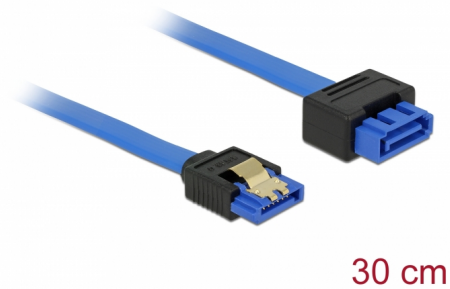

Delock Καλώδιο επέκτασης SATA 6 Gb/s θηλυκό ευθύ > καλώδιο μανδάλωσης SATA αρσενικό ευθύ 30 εκ. μπλε χρώματος

Περιγραφή

Αυτό το καλώδιο SATA της Delock συμμορφώνεται με το νεότερο πρότυπο και υποστηρίζει ρυθμό μεταφοράς δεδομένων έως και 6 Gb/s. Σας επιτρέπει να επεκτείνετε τη διασύνδεση SATA και μπορεί να χρησιμοποιηθεί για σύνδεση των συσκευών σας με τη θύρα SATA 7 ακίδων. Επιπλέον η διασύνδεση SATA 6 Gb/s είναι συμβατή με παλαιότερες εκδόσεις SATA, όπου μπορείτε να πετύχετε μόνο τις αντίστοιχες ταχύτητες μεταφοράς. Το μεταλλικό κλιπ στον θηλυκό σύνδεσμο και το διάκενο στον αρσενικό σύνδεσμο διασφαλίζουν ότι το καλώδιο έχει ασφαλίσει σταθερά στη θέση του.

30 cm

Αρ. προϊόντος 84972

EAN: 4043619849727

Χώρα προέλευσης: China

Συσκευασία: Τσαντάκι με φερμουάρ

Χαρακτηριστικά

- Συνδετήρας:
 - 1 x SATA 6 Gb/s 7 ακροδεκτών, θηλυκό σε ευθεία >
 - 1 x καλώδιο μανδάλωσης SATA 6 Gb/s 7 ακίδων αρσενικό ευθύ
- Αρσενικός σύνδεσμος μανδάλωσης SATA με διάκενο για μεταλλικό κλιπ
- Ρυθμός μεταφοράς δεδομένων της τάξης των 6 Gb/s
- SATA 1,5 Gb/s και 3 Gb/s συμβατό και με το παλαιότερο
- Μετρητής καλωδίου: 26 AWG
- Χρώμα: μπλε
- Με μεταλλικά κλιπ χρυσού χρώματος
- Μήκος χωρίς το σύνδεσμο: περ. 30 cm

Συνδετήρας 1:	1 x SATA 6 Gb/s 7 ακροδεκτών, θηλυκό σε ευθεία
Συνδετήρας 2:	1 x SATA 6 Gb/s 7 ακροδεκτών, Αρσενικό σε ευθεία

Technical characteristics

Ρυθμός μεταφοράς δεδομένων:	SATA έως 6 Gb/s
-----------------------------	-----------------

Physical characteristics

Τελείωμα ακίδας:	επιχρυσωμένη
Conductor gauge:	26 AWG
Μήκος:	30 cm
Χρώμα:	μπλε