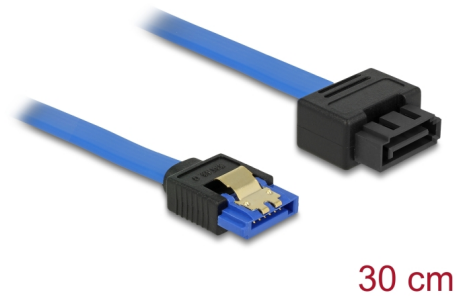

# Delock Καλώδιο επέκτασης SATA 6 Gb/s θηλυκό ευθύ > καλώδιο μανδάλωσης SATA αρσενικό ευθύ 30 εκ. μπλε χρώματος

## Περιγραφή

Αυτό το καλώδιο SATA της Delock συμμορφώνεται με το νεότερο πρότυπο και υποστηρίζει ρυθμό μεταφοράς δεδομένων έως και 6 Gb/s. Σας επιτρέπει να επεκτείνετε τη διασύνδεση SATA και μπορεί να χρησιμοποιηθεί για σύνδεση των συσκευών σας με τη θύρα SATA 7 ακίδων. Επιπλέον η διασύνδεση SATA 6 Gb/s είναι συμβατή με παλαιότερες εκδόσεις SATA, όπου μπορείτε να πετύχετε μόνο τις αντίστοιχες ταχύτητες μεταφοράς. Το μεταλλικό κλιπ στον θηλυκό σύνδεσμο και το διάκενο στον αρσενικό σύνδεσμο διασφαλίζουν ότι το καλώδιο έχει ασφαλίσει σταθερά στη θέση του.

## Προδιαγραφές

- Συνδετήρας:
  - 1 x SATA 6 Gb/s 7 ακροδεκτών, θηλυκό σε ευθεία >
  - 1 x καλώδιο μανδάλωσης SATA 6 Gb/s 7 ακίδων αρσενικό ευθύ
- Αρσενικός σύνδεσμος μανδάλωσης SATA με διάκενο για μεταλλικό κλιπ
- Ρυθμός μεταφοράς δεδομένων της τάξης των 6 Gb/s
- SATA 1,5 Gb/s και 3 Gb/s συμβατό και με το παλαιότερο
- Μετρητής καλωδίου: 26 AWG
- Χρώμα: μπλε
- Με μεταλλικά κλιπ χρυσού χρώματος
- Μήκος χωρίς το σύνδεσμο: περ. 30 cm

## Physical characteristics

Τελείωμα ακίδας:	επιχρυσωμένη
Conductor gauge:	26 AWG
Μήκος:	30 cm
Χρώμα:	μπλε