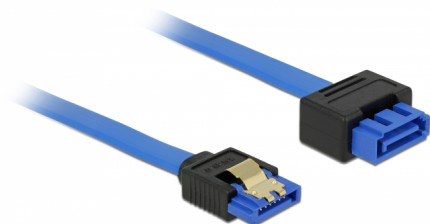

Delock Produžni kabel SATA 6 Gb/s ženski ravni > SATA muški ravni 30 cm plavi vrsta sa zasunom

Opis

Ovaj SATA kabel iz Delocka sukladan je najnovijem standardu i podržava brzinu prijenosa podataka do 6 Gb/s. Omogućuje vam proširenje SATA sučelja i može se koristiti za povezivanje uređaja sa SATA 7-polinim priključkom. Osim toga, SATA 6 Gb/s sučelje je unatrag kompatibilno s prethodnim SATA verzijama, a moguće je postići samo odgovarajuću brzinu prijenosa. Metalna kopča na ženskom priključku i zazor na muškom priključku osiguravaju sigurno sjedanje kabela na mjesto.

30 cm

Predmet br. 84972

EAN: 4043619849727

Zemlja podrijetla: China

Pakiranje: Plastična vrećica sa zip zatvaračem

Tehnički podaci

- Priključak:
 - 1 x 7-pinski SATA 6 Gb/s, ženski ravan >
 - 1 x 7-pinski SATA 6 Gb/s, muški ravni sa zasunom
- SATA muški priključak sa zasunom i zazorom za metalnu kopču,
- Brzina prijenosa podataka do 6 Gb/s
- Kompatibilno s SATA 1,5 Gb/s i 3 Gb/s
- Presjek kabela: 26 AWG
- Boja: plava
- Sa zlatnim metalnim kopčama
- Duljina bez konektora: oko. 30 cm

Preduvjeti sustava

- Jedan slobodni SATA priključak

Sadržaj pakiranja

- SATA produžni kabel

Slike

General

Tehnički podaci:	SATA 6 Gb/s
Style:	Latchtype

Interface

Physical characteristics

Površinska zaštita kontakata:	pozlaćeni
Conductor gauge:	26 AWG
Duljina:	30 cm
Boja:	plava