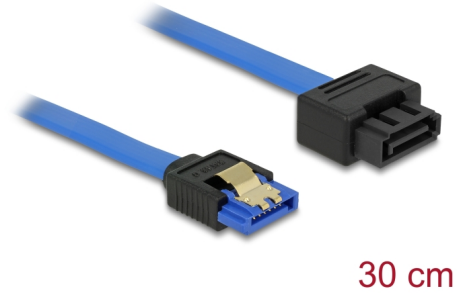

Delock Produžni kabel SATA 6 Gb/s ženski ravni > SATA muški ravni 30 cm plavi vrsta sa zasunom

Opis

Ovaj SATA kabel iz Delocka sukladan je najnovijem standardu i podržava brzinu prijenosa podataka do 6 Gb/s. Omogućuje vam proširenje SATA sučelja i može se koristiti za povezivanje uređaja sa SATA 7-polnim priključkom. Osim toga, SATA 6 Gb/s sučelje je unatrag kompatibilno s prethodnim SATA verzijama, a moguće je postići samo odgovarajuću brzinu prijenosa. Metalna kopča na ženskom priključku i zazor na muškom priključku osiguravaju sigurno sjedanje kabela na mjesto.

30 cm

Predmet br. 84972

EAN: 4043619849727

Zemlja podrijetla: China

Pakiranje: Plastična vrećica sa zip zatvaračem

Tehnički podaci

- Priključak:
 - 1 x 7-pinski SATA 6 Gb/s, ženski ravan >
 - 1 x 7-pinski SATA 6 Gb/s, muški ravni sa zasunom
- SATA muški priključak sa zasunom i zazorom za metalnu kopču,
- Brzina prijenosa podataka do 6 Gb/s
- Kompatibilno s SATA 1,5 Gb/s i 3 Gb/s
- Presjek kabela: 26 AWG
- Boja: plava
- Sa zlatnim metalnim kopčama
- Duljina bez konektora: oko. 30 cm

Preduvjeti sustava

- Jedan slobodni SATA priključak

Sadržaj pakiranja

- SATA produžni kabel

Slike

General

Tehnički podaci:	SATA 6 Gb/s
Style:	Latchtype

Interface

Physical characteristics

Površinska zaštita kontakata:	pozlaćeni
Conductor gauge:	26 AWG
Duljina:	30 cm
Boja:	plava