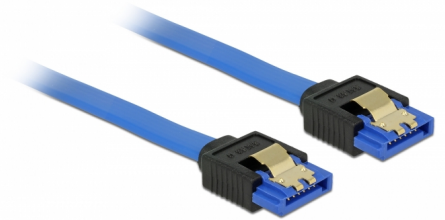

Delock Kabel SATA 6 Gb/s samice přímá > SATA samice přímá 10 cm modrý se zlatými sponami

Popis

Tento SATA kabel od Delocku umožňuje interní připojení různých SATA zařízení, např. HDD, karty s řadiči nebo Flash paměti. Vyhovuje poslednímu standardu a poskytuje přenosovou rychlost data ž do 6 Gb/s. Je zpětně kompatibilní s předešlými SATA verzemi, ale pak může dosáhnout pouze příslušné přenosové rychlosti. Kovové spony na konektorech zajišťují, aby kabel spolehlivě zapadl na své místo.

10 cm

Číslo produktu 84976

EAN: 4043619849765

Země původu: China

Balení: Plastová taška se zipem

Technické detaily

- Konektor:
 - 1 x 7 pin SATA 6 Gb/s samice přímý >
 - 1 x 7 pin SATA 6 Gb/s samice přímý
- Rychlost přenosu dat až 6 Gb/s
- Zpětně kompatibilní s SATA 1,5 Gb/s, 3 Gb/s
- Průřez kabelu: 26 AWG
- Barva: modrý
- Se zlatým kovovým klipem
- Délka bez konektoru: cca. 10 cm

Systemové požadavky

- Volný SATA port

Obsah balení

- SATA kabel

General

Specifikace:	SATA 6 Gb/s
Style:	s kovovými sponami

Interface

Konektor 1:	1 x 7 pin SATA 6 Gb/s samice přímý
Konektor 2:	1 x 7 pin SATA 6 Gb/s samice přímý

Technical characteristics

Rychlost přenosu dat:	SATA až do 6 Gb/s
-----------------------	-------------------

Physical characteristics

Pin s povrchovou úpravou:	pozlacen
Conductor gauge:	26 AWG
Délka:	10 cm
Barva:	modrý