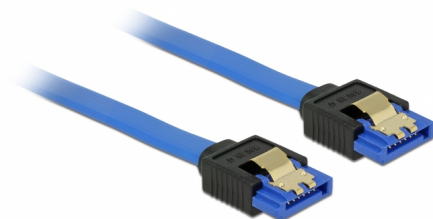

Delock Câble SATA 6 Gb/s femelle droit > SATA femelle droit 10 cm bleu avec attaches en or

Description

Ce câble SATA Delock permet la connexion interne de différents périphériques SATA, tels que des disques durs, des cartes contrôleur ou des mémoires Flash. Il est conforme à la dernière norme et procure un taux de transfert de données jusqu'à 6 Gb/s. Il est rétrocompatible avec les précédentes versions SATA, mais ne peut alors atteindre que leur vitesse de transfert respective. Les attaches métalliques sur les connecteurs garantissent que le câble s'enclenche en position de manière fiable.

10 cm

N° produit 84976

EAN: 4043619849765

Pays d'origine: China

Emballage: Sac polyvalent à fermeture éclair

Détails techniques

- Connecteur :
 - 1 x SATA 6 Gb/s à 7 broches femelle droit >
 - 1 x SATA 6 Gb/s à 7 broches femelle droit
- Débit de données jusqu'à 6 Gb/s
- Rétrocompatible avec SATA 1,5 Go/s et 3 Go/s
- Jauge de câble : 26 AWG
- Couleur : bleu
- Avec attaches métalliques dorées
- Longueur sans connecteur : env. 10 cm

Configuration système requise

- Un port SATA disponible

Contenu de l'emballage

- Câble SATA

General

Spécifications techniques:	SATA 6 Gb/s
Style:	avec clips en métal

Interface

Connecteur 1:	1 x SATA 6 Gb/s à 7 broches femelle droit
Connecteur 2:	1 x SATA 6 Gb/s à 7 broches femelle droit

Technical characteristics

Débit de données:	SATA jusqu'à 6 Go/s
-------------------	---------------------

Physical characteristics

Finition des broches:	plaquées or
Conductor gauge:	26 AWG
Longueur:	10 cm
Couleur:	bleu