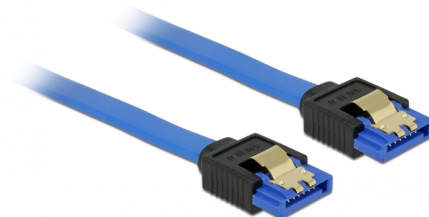

Delock Καλώδιο SATA 6 Gb/s θηλυκό ευθύ > καλώδιο SATA θηλυκό ευθύ 10 εκ. μπλε με χρυσά κλιπ

Περιγραφή

Αυτό το καλώδιο SATA από την Delock καθιστά δυνατή την εσωτερική σύνδεση διαφόρων συσκευών SATA, π.χ. δίσκους HDD, κάρτες ελεγκτών ή μνήμες Flash. Είναι συμβατό με το τελευταίο πρότυπο και προσφέρει ρυθμό μεταφοράς δεδομένων έως 6 Gb/s. Είναι συμβατό με τις προηγούμενες εκδόσεις SATA, αλλά σε αυτή την περίπτωση μπορεί να φτάσει την αντίστοιχη ταχύτητα μεταφοράς. Τα μεταλλικά κλιπ στους συνδέσμους διασφαλίζουν ότι το καλώδιο ασφαλίζει σταθερά στη θέση του.

10 cm

Αρ. προϊόντος 84976

EAN: 4043619849765

Χώρα προέλευσης: China

Συσκευασία: Τσαντάκι με φερμουάρ

Προδιαγραφές

- Συνδετήρας:
 - 1 x SATA 6 Gb/s 7 ακροδεκτών, θηλυκό σε ευθεία >
 - 1 x SATA 6 Gb/s 7 ακροδεκτών, θηλυκό σε ευθεία
- Ρυθμός μεταφοράς δεδομένων της τάξης των 6 Gb/s
- SATA 1,5 Gb/s και 3 Gb/s συμβατό και με το παλαιότερο
- Μετρητής καλωδίου: 26 AWG
- Χρώμα: μπλε
- Με μεταλλικά κλιπ χρυσού χρώματος
- Μήκος χωρίς το σύνδεσμο: περ. 10 cm

Απαιτήσεις συστήματος

- Μία ελεύθερη θύρα SATA

Περιεχόμενα συσκευασίας

- Καλώδιο SATA

General

Προδιαγραφές:	SATA 6 Gb/s
Style:	με μεταλλικά κλιπ

Interface

Συνδετήρας 1:	1 x SATA 6 Gb/s 7 ακροδεκτών, θηλυκό σε ευθεία
Συνδετήρας 2:	1 x SATA 6 Gb/s 7 ακροδεκτών, θηλυκό σε ευθεία

Technical characteristics

Ρυθμός μεταφοράς δεδομένων:	SATA έως 6 Gb/s
-----------------------------	-----------------

Physical characteristics

Τελείωμα ακίδας:	επιχρυσωμένη
Conductor gauge:	26 AWG
Μήκος:	10 cm
Χρώμα:	μπλε