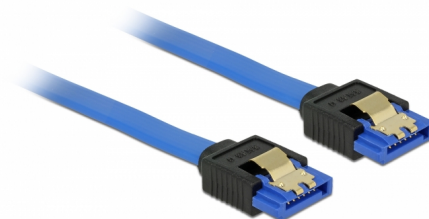

# Delock Καλώδιο SATA 6 Gb/s θηλυκό ευθύ > καλώδιο SATA θηλυκό ευθύ 10 εκ. μπλε με χρυσά κλιπ

## Περιγραφή

Αυτό το καλώδιο SATA από την Delock καθιστά δυνατή την εσωτερική σύνδεση διαφόρων συσκευών SATA, π.χ. δίσκους HDD, κάρτες ελεγκτών ή μνήμες Flash. Είναι συμβατό με το τελευταίο πρότυπο και προσφέρει ρυθμό μεταφοράς δεδομένων έως 6 Gb/s. Είναι συμβατό με τις προηγούμενες εκδόσεις SATA, αλλά σε αυτή την περίπτωση μπορεί να φτάσει την αντίστοιχη ταχύτητα μεταφοράς. Τα μεταλλικά κλιπ στους συνδέσμους διασφαλίζουν ότι το καλώδιο ασφαλίζει σταθερά στη θέση του.

## Προδιαγραφές

- Συνδετήρας:
  - 1 x SATA 6 Gb/s 7 ακροδεκτών, θηλυκό σε ευθεία >
  - 1 x SATA 6 Gb/s 7 ακροδεκτών, θηλυκό σε ευθεία
- Ρυθμός μεταφοράς δεδομένων της τάξης των 6 Gb/s
- SATA 1,5 Gb/s και 3 Gb/s συμβατό και με το παλαιότερο
- Μετρητής καλωδίου: 26 AWG
- Χρώμα: μπλε
- Με μεταλλικά κλιπ χρυσού χρώματος
- Μήκος χωρίς το σύνδεσμο: περ. 10 cm

## Physical characteristics

Τελείωμα ακίδας:	επιχρυσωμένη
Conductor gauge:	26 AWG
Μήκος:	10 cm
Χρώμα:	μπλε