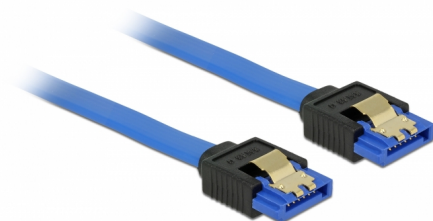

# Delock Cavo SATA 6 Gb/s femmina diritto > SATA femmina diritto di 10 cm blu con clip dorati

## Descrizione

Questo cavo SATA Delock consente il collegamento interno di vari dispositivi SATA, tra cui HDD, schede del controller o memorie Flash. È conforme agli standard più recenti e garantisce una velocità di trasferimento dati fino a 6 Gb/s. È retrocompatibile con precedenti versioni SATA, ma può raggiungere solo la rispettiva velocità di trasferimento. I clip in metallo sui connettori assicurano che il cavo scatti in posizione in modo affidabile.

## Dettagli tecnici

- Connettore:
  - 1 x SATA 6 Gb/s femmina diritto a 7 pin >
  - 1 x SATA 6 Gb/s femmina diritto a 7 pin
- Frequenza di trasferimento dati fino a 6 Gb/s
- Retrocompatibile con SATA 1,5 Gb/s e 3 Gb/s
- Sezione dei cavi: 26 AWG
- Colore: blu
- Con clip in metallo dorati
- Lunghezza senza connettore: ca. 10 cm

## Physical characteristics

Pin finishing:	dorato
Conductor gauge:	26 AWG
Lunghezza:	10 cm
Colour:	blu