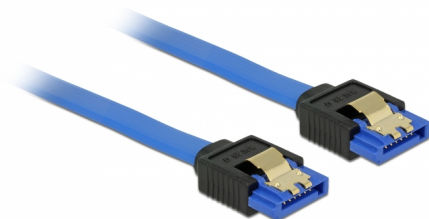

# Delock Cavo SATA 6 Gb/s femmina diritto > SATA femmina diritto di 10 cm blu con clip dorati

## Descrizione

Questo cavo SATA Delock consente il collegamento interno di vari dispositivi SATA, tra cui HDD, schede del controller o memorie Flash. È conforme agli standard più recenti e garantisce una velocità di trasferimento dati fino a 6 Gb/s. È retrocompatibile con precedenti versioni SATA, ma può raggiungere solo la rispettiva velocità di trasferimento. I clip in metallo sui connettori assicurano che il cavo scatti in posizione in modo affidabile.

## Dettagli tecnici

- Connettore:
  - 1 x SATA 6 Gb/s femmina diritto a 7 pin >
  - 1 x SATA 6 Gb/s femmina diritto a 7 pin
- Frequenza di trasferimento dati fino a 6 Gb/s
- Retrocompatibile con SATA 1,5 Gb/s e 3 Gb/s
- Sezione dei cavi: 26 AWG
- Colore: blu
- Con clip in metallo dorati
- Lunghezza senza connettore: ca. 10 cm

## Physical characteristics

Pin finishing:	dorato
Conductor gauge:	26 AWG
Lunghezza:	10 cm
Colour:	blu