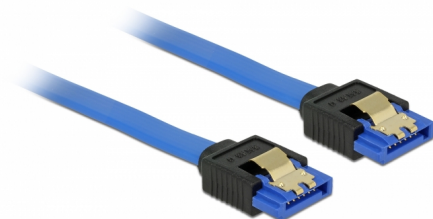

Delock Kabel SATA 6 Gb/s ženski ravni > SATA ženski ravni 10 cm plavi sa zlatnim kopčama

Opis

Ovaj Delock SATA kabel omogućuje interno povezivanje različitih SATA uređaja, primjerice HDD pogona, kartica kontrolera ili izbrisive memorije. Usklađen je s najnovijim standardom i pruža brzinu prijenosa podataka do 6 Gb/s. Unatrag je kompatibilan s prethodnim SATA verzijama, ali se u tom slučaju može postići samo odgovarajuća brzina prijenosa. Metalne kopče na konektorima osiguravaju pouzdano sjedanje kabela na mjesto.

10 cm

Predmet br. 84976

EAN: 4043619849765

Zemlja podrijetla: China

Pakiranje: Plastična vrećica sa zip zatvaračem

Tehnički podaci

- Priključak:
 - 1 x 7-pinski SATA 6 Gb/s, ženski ravan >
 - 1 x 7-pinski SATA 6 Gb/s, ženski ravan
- Brzina prijenosa podataka do 6 Gb/s
- Kompatibilno s SATA 1,5 Gb/s i 3 Gb/s
- Presjek kabela: 26 AWG
- Boja: plava
- Sa zlatnim metalnim kopčama
- Duljina bez konektora: oko. 10 cm

Preduvjeti sustava

- Jedan slobodni SATA priključak

Sadržaj pakiranja

- SATA kabel

General

Tehnički podaci:	SATA 6 Gb/s
Style:	s metalnim spojnicama

Interface

Priključak 1:	1 x 7-pinski SATA 6 Gb/s, ženski ravan
Priključak 2:	1 x 7-pinski SATA 6 Gb/s, ženski ravan

Technical characteristics

Brzina prijenosa podataka:	SATA do 6 Gb/s
----------------------------	----------------

Physical characteristics

Površinska zaštita kontakata:	pozlaćeni
Conductor gauge:	26 AWG
Duljina:	10 cm
Boja:	plava