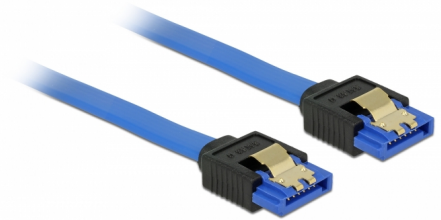

Delock SATA-kábel, 6 Gb/s, hüvely, egyenes > SATA hüvely, egyenes, 10 cm, kék aranszínű kapcsokkal

Leírás

Ez a Delock SATA-kábel különféle SATA-eszközök, például merevlemezek, vezérlőkártyák vagy Flash-memóriák belső csatlakoztatását teszi lehetővé. A kábel megfelel a legújabb szabvány előírásainak, és akár 6 Gb/s adatátviteli sebességet biztosít. Visszafelé kompatibilis a korábbi SATA-verziókkal, azonban kizárólag az adott átviteli sebességet teszi lehetővé. A csatlakozókon lévő fémkapcsoknak köszönhetően a kábel megbízhatóan rögzíthető.

10 cm

Tételszám 84976

EAN: 4043619849765

Szarmazási hely: China

Csomag: Zárható
műanyag tasak

Műszaki adatok

- Csatlakozó:
 - 1 x 7 érintkezős SATA 6 Gb/s hüvely egyenes >
 - 1 x 7 érintkezős SATA 6 Gb/s hüvely egyenes
- Akár 6 Gb/s sebességű adatátvitel
- Lefele kompatibilis SATA 1,5 Gb/s és 3 Gb/s
- Kábel vastagsága: 26 AWG
- Szín: kék
- Aranszínű fémkapcsok
- Hosszúság csatlakozó nélkül: kb. 10 cm

Rendszerkövetelmények

- Egy szabad SATA csatlakozó

A csomag tartalma

- SATA kábel

General

Műszaki adatok:	SATA 6 Gb/s
Style:	fémkapcsokkal

Interface

Csatlakozó 1:	1 x 7 érintkezős SATA 6 Gb/s hüvely egyenes
Csatlakozó 2:	1 x 7 érintkezős SATA 6 Gb/s hüvely egyenes

Technical characteristics

Sebességű adatátvitel:	Legfeljebb 6 Gb/s SATA
------------------------	------------------------

Physical characteristics

Tű bevonata:	aranyozott
Conductor gauge:	26 AWG
Hosszúság:	10 cm
Szín:	kék