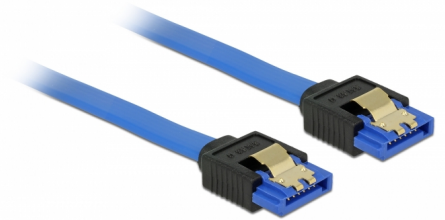

Delock Kabel SATA 6 Gb/s samice přímá > SATA samice přímá 30 cm modrý se zlatými sponami

Popis

Tento SATA kabel od Delocku umožňuje interní připojení různých SATA zařízení, např. HDD, karty s řadiči nebo Flash paměti. Vyhovuje poslednímu standardu a poskytuje přenosovou rychlost data ž do 6 Gb/s. Je zpětně kompatibilní s předešlými SATA verzemi, ale pak může dosáhnout pouze příslušné přenosové rychlosti. Kovové spony na konektorech zajišťují, aby kabel spolehlivě zapadl na své místo.

30 cm

Číslo produktu 84978

EAN: 4043619849789

Země původu: China

Balení: Plastová taška se zipem

Technické detaily

- Konektor:
 - 1 x 7 pin SATA 6 Gb/s samice přímý >
 - 1 x 7 pin SATA 6 Gb/s samice přímý
- Rychlost přenosu dat až 6 Gb/s
- Zpětně kompatibilní s SATA 1,5 Gb/s, 3 Gb/s
- Průřez kabelu: 26 AWG
- Barva: modrý
- Se zlatým kovovým klipem
- Délka bez konektoru: cca. 30 cm

Systemové požadavky

- Volný SATA port

Obsah balení

- SATA kabel

General

Specifikace:	SATA 6 Gb/s
--------------	-------------

Interface

Konektor 1:	1 x 7 pin SATA 6 Gb/s samice přímý
Konektor 2:	1 x 7 pin SATA 6 Gb/s samice přímý

Technical characteristics

Rychlost přenosu dat:	SATA až do 6 Gb/s
-----------------------	-------------------

Physical characteristics

Pin s povrchovou úpravou:	pozlacen
Conductor gauge:	26 AWG
Délka:	30 cm
Barva:	modrý