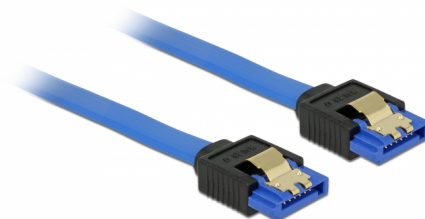

Delock Kabel SATA 6 Gb/s samice přímá > SATA samice přímá 30 cm modrý se zlatými sponami

Popis

Tento SATA kabel od Delocku umožňuje interní připojení různých SATA zařízení, např. HDD, karty s řadiči nebo Flash paměti. Vyhovuje poslednímu standardu a poskytuje přenosovou rychlost data ž do 6 Gb/s. Je zpětně kompatibilní s předešlými SATA verzemi, ale pak může dosáhnout pouze příslušné přenosové rychlosti. Kovové spony na konektorech zajišťují, aby kabel spolehlivě zapadl na své místo.

30 cm

Číslo produktu 84978

EAN: 4043619849789

Země původu: China

Balení: Plastová taška se zipem

Technické detaily

- Konektor:
 - 1 x 7 pin SATA 6 Gb/s samice přímý >
 - 1 x 7 pin SATA 6 Gb/s samice přímý
- Rychlost přenosu dat až 6 Gb/s
- Zpětně kompatibilní s SATA 1,5 Gb/s, 3 Gb/s
- Průřez kabelu: 26 AWG
- Barva: modrý
- Se zlatým kovovým klipem
- Délka bez konektoru: cca. 30 cm

Systemové požadavky

- Volný SATA port

Obsah balení

- SATA kabel

General

Specifikace:	SATA 6 Gb/s
--------------	-------------

Interface

Konektor 1:	1 x 7 pin SATA 6 Gb/s samice přímý
Konektor 2:	1 x 7 pin SATA 6 Gb/s samice přímý

Technical characteristics

Rychlost přenosu dat:	SATA až do 6 Gb/s
-----------------------	-------------------

Physical characteristics

Pin s povrchovou úpravou:	pozlacen
Conductor gauge:	26 AWG
Délka:	30 cm
Barva:	modrý