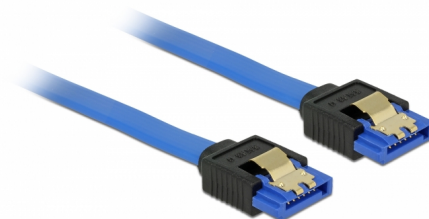

# Delock Cable SATA 6 Gb/s hembra directo > SATA hembra directo de 30 cm azul con broches dorados

## Descripción

Este cable SATA de Delock permite la conexión interna de varios dispositivos SATA como, por ejemplo, unidades de disco duro, tarjetas controladoras o memorias Flash. Cumple la normativa más reciente y proporciona una velocidad de transferencia de datos de hasta 6 Gb/s. Es compatible con las anteriores versiones de SATA. Con dichas versiones, solo puede alcanzar la velocidad de transferencia correspondiente. Los enganches metálicos de los conectores garantizan que el cable se fijará en su posición de forma segura mediante el sonido de un clic.

## Especificación técnica

- Conector:
  - 1 x SATA 6 Gb/s de 7 contactos hembra recto >
  - 1 x SATA 6 Gb/s de 7 contactos hembra recto
- Velocidades de transferencias de datos de hasta 6 Gb/s
- Compatible con SATA 1,5 Gb/s y 3 Gb/s
- Valor normalizado del cable: 26 AWG
- Color: azul
- Con broches metálicos dorados coloreados
- Longitud sin conector: aprox. 30 cm

## Physical characteristics

Acabado de los pines:	chapado en oro
Conductor gauge:	26 AWG
Longitud:	30 cm
Color:	azul