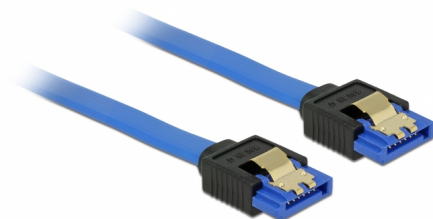

Delock Câble SATA 6 Gb/s femelle droit > SATA femelle droit 30 cm bleu avec attaches en or

Description

Ce câble SATA Delock permet la connexion interne de différents périphériques SATA, tels que des disques durs, des cartes contrôleur ou des mémoires Flash. Il est conforme à la dernière norme et procure un taux de transfert de données jusqu'à 6 Gb/s. Il est rétrocompatible avec les précédentes versions SATA, mais ne peut alors atteindre que leur vitesse de transfert respective. Les attaches métalliques sur les connecteurs garantissent que le câble s'enclenche en position de manière fiable.

30 cm

N° produit 84978

EAN: 4043619849789

Pays d'origine: China

Emballage: Sac polyvalent à fermeture éclair

Spécifications techniques

- Connecteur :
 - 1 x SATA 6 Gb/s à 7 broches femelle droit >
 - 1 x SATA 6 Gb/s à 7 broches femelle droit
- Débit de données jusqu'à 6 Gb/s
- Rétrocompatible avec SATA 1,5 Go/s et 3 Go/s
- Jauge de câble : 26 AWG
- Couleur : bleu
- Avec attaches métalliques dorées
- Longueur sans connecteur : env. 30 cm

Configuration système requise

- Un port SATA disponible

Contenu de l'emballage

- Câble SATA

General

Spécifications techniques:	SATA 6 Gb/s
----------------------------	-------------

Interface

Connecteur 1:	1 x SATA 6 Gb/s à 7 broches femelle droit
Connecteur 2:	1 x SATA 6 Gb/s à 7 broches femelle droit

Technical characteristics

Débit de données:	SATA jusqu'à 6 Go/s
-------------------	---------------------

Physical characteristics

Finition des broches:	plaquées or
Conductor gauge:	26 AWG
Longueur:	30 cm
Couleur:	bleu