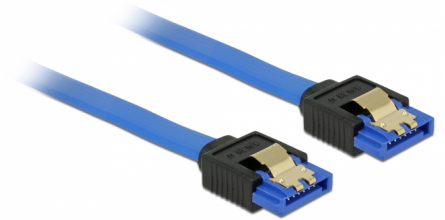

Delock Καλώδιο SATA 6 Gb/s θηλυκό ευθύ > καλώδιο SATA θηλυκό ευθύ 30 εκ. μπλε με χρυσά κλιπ

Περιγραφή

Αυτό το καλώδιο SATA από την Delock καθιστά δυνατή την εσωτερική σύνδεση διαφόρων συσκευών SATA, π.χ. δίσκους HDD, κάρτες ελεγκτών ή μνήμες Flash. Είναι συμβατό με το τελευταίο πρότυπο και προσφέρει ρυθμό μεταφοράς δεδομένων έως 6 Gb/s. Είναι συμβατό με τις προηγούμενες εκδόσεις SATA, αλλά σε αυτή την περίπτωση μπορεί να φτάσει την αντίστοιχη ταχύτητα μεταφοράς. Τα μεταλλικά κλιπ στους συνδέσμους διασφαλίζουν ότι το καλώδιο ασφαλίζει σταθερά στη θέση του.

30 cm

Αρ. προϊόντος 84978

EAN: 4043619849789

Χώρα προέλευσης: China

Συσκευασία: Τσαντάκι με φερμουάρ

Χαρακτηριστικά

- Συνδετήρας:
 - 1 x SATA 6 Gb/s 7 ακροδεκτών, θηλυκό σε ευθεία >
 - 1 x SATA 6 Gb/s 7 ακροδεκτών, θηλυκό σε ευθεία
- Ρυθμός μεταφοράς δεδομένων της τάξης των 6 Gb/s
- SATA 1,5 Gb/s και 3 Gb/s συμβατό και με το παλαιότερο
- Μετρητής καλωδίου: 26 AWG
- Χρώμα: μπλε
- Με μεταλλικά κλιπ χρυσού χρώματος
- Μήκος χωρίς το σύνδεσμο: περ. 30 cm

Απαιτήσεις συστήματος

- Μία ελεύθερη θύρα SATA

Περιεχόμενα συσκευασίας

- Καλώδιο SATA

General

Προδιαγραφές:	SATA 6 Gb/s
---------------	-------------

Interface

Συνδετήρας 1:	1 x SATA 6 Gb/s 7 ακροδεκτών, θηλυκό σε ευθεία
Συνδετήρας 2:	1 x SATA 6 Gb/s 7 ακροδεκτών, θηλυκό σε ευθεία

Technical characteristics

Ρυθμός μεταφοράς δεδομένων:	SATA έως 6 Gb/s
-----------------------------	-----------------

Physical characteristics

Τελείωμα ακίδας:	επιχρυσωμένη
Conductor gauge:	26 AWG
Μήκος:	30 cm
Χρώμα:	μπλε