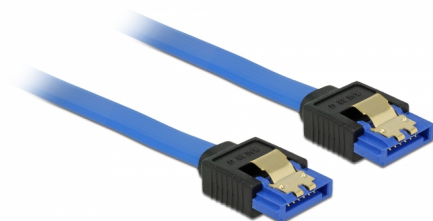

Delock Cavo SATA 6 Gb/s femmina diritto > SATA femmina diritto di 30 cm blu con clip dorati

Descrizione

Questo cavo SATA Delock consente il collegamento interno di vari dispositivi SATA, tra cui HDD, schede del controller o memorie Flash. È conforme agli standard più recenti e garantisce una velocità di trasferimento dati fino a 6 Gb/s. È retrocompatibile con precedenti versioni SATA, ma può raggiungere solo la rispettiva velocità di trasferimento. I clip in metallo sui connettori assicurano che il cavo scatti in posizione in modo affidabile.

30 cm

Articolo n. 84978

EAN: 4043619849789

Paese di origine: China

Pacchetto: Sacchetto in plastica con cerniera

Specifiche

- Connettore:
 - 1 x SATA 6 Gb/s femmina diritto a 7 pin >
 - 1 x SATA 6 Gb/s femmina diritto a 7 pin
- Frequenza di trasferimento dati fino a 6 Gb/s
- Retrocompatibile con SATA 1,5 Gb/s e 3 Gb/s
- Sezione dei cavi: 26 AWG
- Colore: blu
- Con clip in metallo dorati
- Lunghezza senza connettore: ca. 30 cm

| | |
|---------------|---|
| Connettore 1: | 1 x SATA 6 Gb/s femmina diritto a 7 pin |
| Connettore 2: | 1 x SATA 6 Gb/s femmina diritto a 7 pin |

Technical characteristics

| | |
|---------------------|-------------------|
| Data transfer rate: | SATA up to 6 Gb/s |
|---------------------|-------------------|

Physical characteristics

| | |
|------------------|--------|
| Pin finishing: | dorato |
| Conductor gauge: | 26 AWG |
| Lunghezza: | 30 cm |
| Colour: | blu |