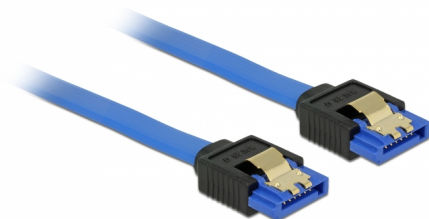

# Delock Kabel SATA 6 Gb/s ženski ravni > SATA ženski ravni 30 cm plavi sa zlatnim kopčama

## Opis

Ovaj Delock SATA kabel omogućuje interno povezivanje različitih SATA uređaja, primjerice HDD pogona, kartica kontrolera ili izbrisive memorije. Usklađen je s najnovijim standardom i pruža brzinu prijenosa podataka do 6 Gb/s. Unatrag je kompatibilan s prethodnim SATA verzijama, ali se u tom slučaju može postići samo odgovarajuća brzina prijenosa. Metalne kopče na konektorima osiguravaju pouzdano sjedanje kabela na mjesto.

## Tehnički podaci

- Priključak:
  - 1 x 7-pinski SATA 6 Gb/s, ženski ravan >
  - 1 x 7-pinski SATA 6 Gb/s, ženski ravan
- Brzina prijenosa podataka do 6 Gb/s
- Kompatibilno s SATA 1,5 Gb/s i 3 Gb/s
- Presjek kabela: 26 AWG
- Boja: plava
- Sa zlatnim metalnim kopčama
- Duljina bez konektora: oko. 30 cm

## Physical characteristics

Površinska zaštita kontakata:	pozlaćeni
Conductor gauge:	26 AWG
Duljina:	30 cm
Boja:	plava