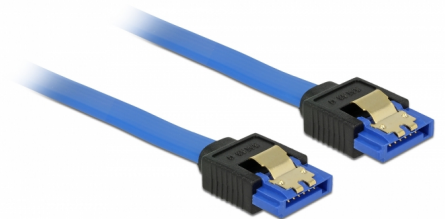

Delock Przewód SATA 6 Gb/s, żeński, prosty > SATA żeński, prosty, 30 cm, niebieski ze złotymi zaciskami

Opis

Ten przewód SATA firmy Delock umożliwia wykonanie wewnętrznego podłączenia różnych urządzeń SATA, np. dysków twardych, kontrolerów lub pamięci Flash. Jest on zgodny z najnowszym standardem i oferuje transfer danych z prędkością do 6 Gb/s. Zapewnia on kompatybilność wsteczną do poprzednich wersji SATA, jednak wtedy może on uzyskać prędkość transferu odpowiednią dla danej wersji. Metalowe zaczepty występujące na złączach zapewniają solidne zatrzaśnięcie się przewodu w odpowiednim miejscu.

30 cm

Numer artykułu 84978

EAN: 4043619849789

Kraj pochodzenia: China

Opakowanie: Torba na zamek błyskawiczny

Szczegóły techniczne

- Złącze:
 - 1 x 7-pinowe SATA 6 Gb/s żeński proste >
 - 1 x 7-pinowe SATA 6 Gb/s żeński proste
- Szybkość transmisji danych do 6 Gb/s
- Wsteczna zgodność z SATA 1,5 Gb/s, 3 Gb/s
- Rodzaj kabla: 26 AWG
- Kolor: niebieski
- Ze złotymi metalowymi zaczeptami
- Długość bez złączami: ok. 30 cm

Wymagania systemowe

- Jeden wolny port SATA

Zawartość opakowania

- SATA kabel

General

Specyfikacja :	SATA 6 Gb/s
----------------	-------------

Interface

Złącze 1:	1 x 7-pinowe SATA 6 Gb/s żeński proste
Złącze 2:	1 x 7-pinowe SATA 6 Gb/s żeński proste

Technical characteristics

Szybkość transmisji danych:	SATA do 6 Gb/s
-----------------------------	----------------

Physical characteristics

Wykończenie pinów:	pozlacane
Conductor gauge:	26 AWG
Długość:	30 cm
Kolor:	niebieski