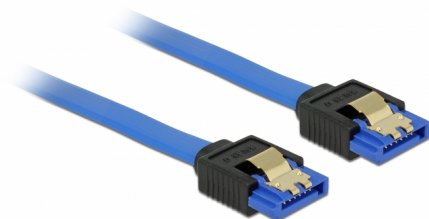

Delock Przewód SATA 6 Gb/s, żeński, prosty > SATA żeński, prosty, 30 cm, niebieski ze złotymi zaciskami

Opis

Ten przewód SATA firmy Delock umożliwia wykonanie wewnętrznego podłączenia różnych urządzeń SATA, np. dysków twardych, kontrolerów lub pamięci Flash. Jest on zgodny z najnowszym standardem i oferuje transfer danych z prędkością do 6 Gb/s. Zapewnia on kompatybilność wsteczną do poprzednich wersji SATA, jednak wtedy może on uzyskać prędkość transferu odpowiednią dla danej wersji. Metalowe zaczepty występujące na złączach zapewniają solidne zatrzaśnięcie się przewodu w odpowiednim miejscu.

30 cm

Numer artykułu 84978

EAN: 4043619849789

Kraj pochodzenia: China

Opakowanie: Torba na zamek błyskawiczny

Szczegóły techniczne

- Złącze:
 - 1 x 7-pinowe SATA 6 Gb/s żeński proste >
 - 1 x 7-pinowe SATA 6 Gb/s żeński proste
- Szybkość transmisji danych do 6 Gb/s
- Wsteczna zgodność z SATA 1,5 Gb/s, 3 Gb/s
- Rodzaj kabla: 26 AWG
- Kolor: niebieski
- Ze złotymi metalowymi zaczeptami
- Długość bez złączami: ok. 30 cm

Wymagania systemowe

- Jeden wolny port SATA

Zawartość opakowania

- SATA kabel

General

Specyfikacja :	SATA 6 Gb/s
----------------	-------------

Interface

Złącze 1:	1 x 7-pinowe SATA 6 Gb/s żeński proste
Złącze 2:	1 x 7-pinowe SATA 6 Gb/s żeński proste

Technical characteristics

Szybkość transmisji danych:	SATA do 6 Gb/s
-----------------------------	----------------

Physical characteristics

Wykończenie pinów:	pozlacane
Conductor gauge:	26 AWG
Długość:	30 cm
Kolor:	niebieski