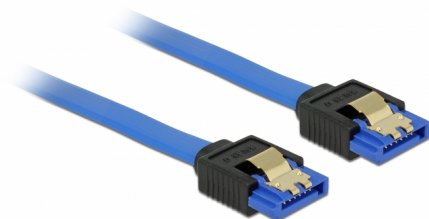

# Delock Cablu SATA 6 Gb/s mamă, drept > SATA mamă, drept, 30 cm, albastru cu cleme aurii

## Descriere scurta

Acest cablu SATA de la Delock permite conectarea internă a diverselor dispozitive SATA, de exemplu hard diskuri, carduri de controlere sau memorii flash. Acesta este conform cu cel mai recent standard și asigură o viteză de transfer al datelor de până la 6 Gb/s. Este retrocompatibil cu versiunile SATA anterioare, însă în acest cazuri va putea atinge numai viteza de transfer maximă a versiunilor respective. Clemele metalice de pe conectori asigură fixarea fiabilă a cablului în poziție.

## Specification

- Conector:
  - 1 x SATA 6 Gb/s 7 pini, mamă, drept >
  - 1 x SATA 6 Gb/s 7 pini, mamă, drept
- Rată de transfer a datelor de până la 6 Gb/s
- Compatibilitate descendentă cu unități SATA la 1,5 Gb/s și la 3 Gb/s
- Grosime cablu: 26 AWG
- Culoare: albastru
- Cu cleme metalice aurii
- Lungime fără conector: ca. 30 cm

## Physical characteristics

Pin finishing:	placat cu aur
Conductor gauge:	26 AWG
Lungime:	30 cm
Colour:	albastru